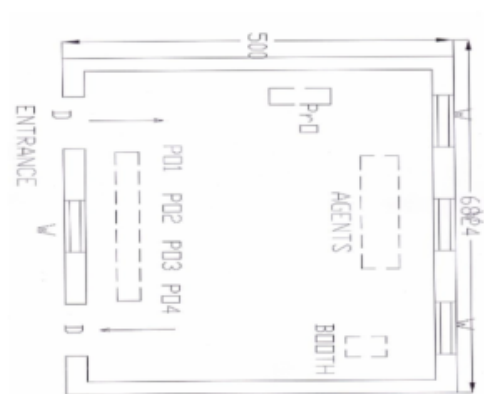

Key MAP View

বিধানসভা নির্বাচনক্ষেত্রের নং, নাম : 136-জয়নগর
ভাগ নং, নাম : 1-হালদার,বৈরাগী,বৈদ্য,মনি ঘরামী ও ঘোষাল পাড়া

1 নাম : ভোঙ্কল কয়াল পিতার নাম: দিবাকর কয়াল বাড়ির নং : 000 বয়স : 24 লিঙ্গ : পুরুষ	WPG1758572 ফটো উপলব্ধ	2 নাম : সুপর্ণা ঘোষ স্বামীর নাম: সঞ্জয় ঘোষ বাড়ির নং : 000 বয়স : 29 লিঙ্গ : মহিলা	TYK1969286 ফটো উপলব্ধ	3 নাম : অক্ষয় কয়াল পিতার নাম: হেমন্ত কুমার কয়াল বাড়ির নং : 000 বয়স : 23 লিঙ্গ : পুরুষ	WPG1758507 ফটো উপলব্ধ
4 নাম : প্রফুল্ল কয়াল পিতার নাম: নিশী কান্ত কয়াল বাড়ির নং : 00 বয়স : 27 লিঙ্গ : পুরুষ	WPG1530088 ফটো উপলব্ধ	5 নাম : রিনী ধর পিতার নাম: রতন কুমার ধর বাড়ির নং : এন000 বয়স : 23 লিঙ্গ : মহিলা	SDE2112902 ফটো উপলব্ধ	6 নাম : সুব্রত কয়াল পিতার নাম: শংকর কয়াল বাড়ির নং : 000 বয়স : 22 লিঙ্গ : পুরুষ	WPG1916899 ফটো উপলব্ধ
7 নাম : মধুমিতা কয়াল স্বামীর নাম: হেমন্ত কয়াল বাড়ির নং : n0007 বয়স : 47 লিঙ্গ : মহিলা	DYQ1743210 ফটো উপলব্ধ	8 নাম : মধুমিতা কয়াল স্বামীর নাম: স্বপন কয়াল বাড়ির নং : n0003 বয়স : 35 লিঙ্গ : মহিলা	WPG0801886 ফটো উপলব্ধ	9 নাম : স্বপন কয়াল পিতার নাম: ভদুরাম কয়াল বাড়ির নং : n0003 বয়স : 37 লিঙ্গ : পুরুষ	DYQ2947810 ফটো উপলব্ধ
10 নাম : সরস্বতী কয়াল স্বামীর নাম: ভদুরাম কয়াল বাড়ির নং : n0003 বয়স : 83 লিঙ্গ : মহিলা	WB/15/102/003004 ফটো উপলব্ধ	11 নাম : পুষ্প কয়াল (নক্ষর) স্বামীর নাম: রবিরাম নক্ষর বাড়ির নং : n0002 বয়স : 40 লিঙ্গ : মহিলা	WPG0801829 ফটো উপলব্ধ	12 নাম : শংকর কয়াল পিতার নাম: নিশিকান্ত কয়াল বাড়ির নং : n0002 বয়স : 41 লিঙ্গ : পুরুষ	DYQ2377125 ফটো উপলব্ধ
13 নাম : কাঞ্চন কয়াল স্বামীর নাম: সঙ্কর কয়াল বাড়ির নং : n0002 বয়স : 42 লিঙ্গ : মহিলা	DYQ2376390 ফটো উপলব্ধ	14 নাম : শ্যামলী নক্ষর স্বামীর নাম: বিমল নক্ষর বাড়ির নং : n0002 বয়স : 43 লিঙ্গ : মহিলা	WPG0429704 ফটো উপলব্ধ	15 নাম : পারবতী কয়াল পিতার নাম: নিশিকান্ত কয়াল বাড়ির নং : n0002 বয়স : 37 লিঙ্গ : পুরুষ	WPG1144179 ফটো উপলব্ধ
16 নাম : রবিরাম কয়াল পিতার নাম: নিশিকান্ত কয়াল বাড়ির নং : n0002 বয়স : 37 লিঙ্গ : পুরুষ	WPG0695783 ফটো উপলব্ধ	17 নাম : পূর্ণিমা কয়াল স্বামীর নাম: দিবাকর কয়াল বাড়ির নং : n0002 বয়স : 49 লিঙ্গ : মহিলা	DYQ1743822 ফটো উপলব্ধ	18 নাম : দিবাকর কয়াল পিতার নাম: নিশিকান্ত কয়াল বাড়ির নং : n0002 বয়স : 53 লিঙ্গ : পুরুষ	WB/15/102/003046 ফটো উপলব্ধ
19 নাম : বাসন্তী কয়াল স্বামীর নাম: অজয় কয়াল বাড়ির নং : n0001 বয়স : 38 লিঙ্গ : মহিলা	DYQ2947802 ফটো উপলব্ধ	20 নাম : মলিনা কয়াল স্বামীর নাম: সঞ্জয় কয়াল বাড়ির নং : n0001 বয়স : 40 লিঙ্গ : মহিলা	WPG0429647 ফটো উপলব্ধ	21 নাম : সঞ্জয় কয়াল পিতার নাম: সুনীল কয়াল বাড়ির নং : n0001 বয়স : 43 লিঙ্গ : পুরুষ	DYQ2779817 ফটো উপলব্ধ
22 নাম : অনিমা কয়াল স্বামীর নাম: সুনীল কয়াল বাড়ির নং : n0001 বয়স : 61 লিঙ্গ : মহিলা	WB/15/102/003078 ফটো উপলব্ধ	23 নাম : অজয় কুমার কয়াল পিতার নাম: নদুরাম কয়াল বাড়ির নং : n0001 বয়স : 47 লিঙ্গ : পুরুষ	DYQ1743590 ফটো উপলব্ধ	24 নাম : রেখা কয়াল স্বামীর নাম: বিজয় কয়াল বাড়ির নং : n0001 বয়স : 46 লিঙ্গ : মহিলা	DYQ1743848 ফটো উপলব্ধ
25 নাম : বিজয় কয়াল পিতার নাম: নদুরাম কয়াল বাড়ির নং : n0001 বয়স : 50 লিঙ্গ : পুরুষ	WB/15/102/003376 ফটো উপলব্ধ	26 নাম : সদানন্দ কয়াল পিতার নাম: বিজয় কয়াল বাড়ির নং : 000 বয়স : 22 লিঙ্গ : পুরুষ	WPG1926831 ফটো উপলব্ধ	27 নাম : প্রতিমা কয়াল স্বামীর নাম: নিমাই কয়াল বাড়ির নং : n0002 বয়স : 33 লিঙ্গ : মহিলা	WPG1320340 ফটো উপলব্ধ
28 নাম : প্রশান্ত কয়াল পিতার নাম: দিবাকর কয়াল বাড়ির নং : n0002 বয়স : 27 লিঙ্গ : পুরুষ	WPG1404763 ফটো উপলব্ধ	29 নাম : নিমাই কয়াল পিতার নাম: নিশিকান্ত কয়াল বাড়ির নং : n0002 বয়স : 34 লিঙ্গ : পুরুষ	WPG1404789 ফটো উপলব্ধ	30 নাম : সুপর্ণা ঘরামি স্বামীর নাম: সুভাষ ঘরামি বাড়ির নং : 0 বয়স : 25 লিঙ্গ : মহিলা	WPG1529940 ফটো উপলব্ধ