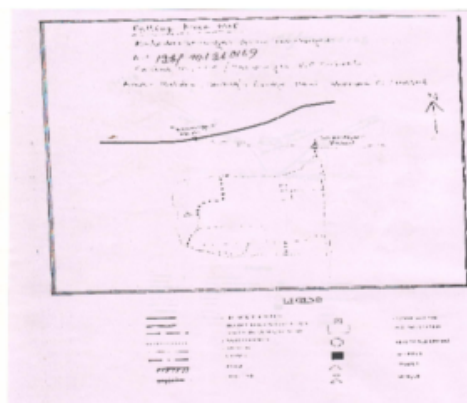

Nazri Naksha