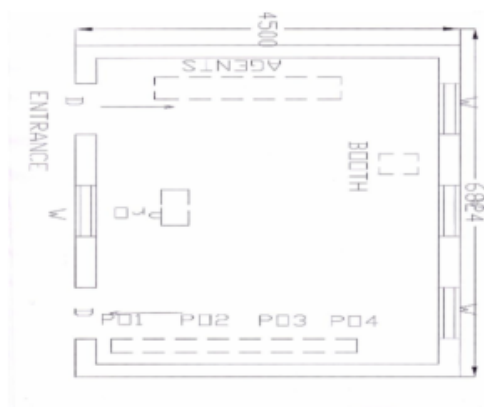

নির্বাচক নিবন্ধন আধিকারিকের স্বাক্ষর

Nazri Naksha

Google Map View

Polling Station Building Front View

136/172 - Beledarganagar Krishna Kali Jr. High School (Room-1)

Polling Station Front View

Cad View

Key MAP View