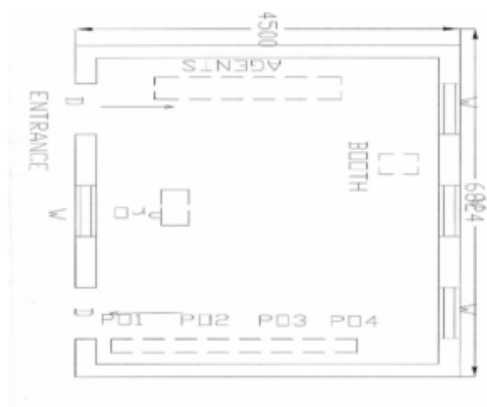

নির্বাচক নিবন্ধন আধিকারিকের স্বাক্ষর

Nazri Naksha

Google Map View

Polling Station Building Front View

Polling Station Front View

Cad View

Key MAP View

1 নাম : দিবাকর অধিকারী স্বামীর নাম: সহদেব অধিকারী বাড়ির নং : n0050 বয়স : 68 লিঙ্গ : মহিলা	DYQ0224261 ফটো উপলব্ধ	2 নাম : বিশ্বনাথ সরদার পিতার নাম: দেবেন্দ্রনাথ সরদার বাড়ির নং : n0050 বয়স : 56 লিঙ্গ : পুরুষ	WPG0455444 ফটো উপলব্ধ	3 নাম : কাজল সরদার স্বামীর নাম: বিশ্বনাথ সরদার বাড়ির নং : n0050 বয়স : 50 লিঙ্গ : মহিলা	DYQ1809763 ফটো উপলব্ধ
4 নাম : তারক সরদার পিতার নাম: বিশ্বনাথ সরদার বাড়ির নং : n0050 বয়স : 44 লিঙ্গ : পুরুষ	DYQ2813350 ফটো উপলব্ধ	5 নাম : সৃজাতা সরদার স্বামীর নাম: তারক সরদার বাড়ির নং : n0050 বয়স : 41 লিঙ্গ : মহিলা	DYQ2813368 ফটো উপলব্ধ	6 নাম : সন্তু সরদার পিতার নাম: জগাই সরদার বাড়ির নং : n0050 বয়স : 41 লিঙ্গ : পুরুষ	WPG0455451 ফটো উপলব্ধ
7 নাম : চন্দনা সরদার স্বামীর নাম: সন্তু সরদার বাড়ির নং : n0050 বয়স : 36 লিঙ্গ : মহিলা	WPG0582635 ফটো উপলব্ধ	8 নাম : বৃহস্পতি সরদার স্বামীর নাম: দেবেন্দ্র সরদার বাড়ির নং : n0050 বয়স : 67 লিঙ্গ : মহিলা	WPG1406248 ফটো উপলব্ধ	9 নাম : প্রিতিলতা অধিকারী স্বামীর নাম: গণেশ অধিকারী বাড়ির নং : এন0099 বয়স : 27 লিঙ্গ : মহিলা	WPG1760982 ফটো উপলব্ধ
10 নাম : সৌরভ অধিকারী পিতার নাম: কার্তিক অধিকারী বাড়ির নং : এন0098 বয়স : 25 লিঙ্গ : পুরুষ	WPG1825157 ফটো উপলব্ধ	11 নাম : অনুভ্রা অধিকারী স্বামীর নাম: সুশান্তা অধিকারী বাড়ির নং : এন0099 বয়স : 24 লিঙ্গ : মহিলা	WPG1825231 ফটো উপলব্ধ	12 নাম : হিমাদ্রি শেখর কয়াল পিতার নাম: কালিপদ কয়াল বাড়ির নং : n0039 বয়স : 39 লিঙ্গ : পুরুষ	DYQ2904084 ফটো উপলব্ধ
13 নাম : হিমাংশুদেব কয়াল মায়ের নাম: মিনা কয়াল বাড়ির নং : n0039 বয়স : 37 লিঙ্গ : পুরুষ	DYQ2960680 ফটো উপলব্ধ	14 নাম : মিনা কয়াল স্বামীর নাম: কালিপদ কয়াল বাড়ির নং : n0039 বয়স : 48 লিঙ্গ : মহিলা	DYQ1810381 ফটো উপলব্ধ	15 নাম : কম্পনা কয়াল স্বামীর নাম: উত্তম কয়াল বাড়ির নং : n0008 বয়স : 42 লিঙ্গ : মহিলা	DYQ2461952 ফটো উপলব্ধ
16 নাম : উত্তম কয়াল পিতার নাম: শশধর কয়াল বাড়ির নং : n0008 বয়স : 48 লিঙ্গ : পুরুষ	DYQ1795673 ফটো উপলব্ধ	17 নাম : শেফালী কয়াল স্বামীর নাম: খোকন কয়াল বাড়ির নং : n0008 বয়স : 46 লিঙ্গ : মহিলা	DYQ1747393 ফটো উপলব্ধ	18 নাম : খোকন কয়াল পিতার নাম: শশধর কয়াল বাড়ির নং : n0008 বয়স : 50 লিঙ্গ : পুরুষ	DYQ1747195 ফটো উপলব্ধ
19 নাম : প্রতিমা কয়াল স্বামীর নাম: বাসুদেব কয়াল বাড়ির নং : n0008 বয়স : 53 লিঙ্গ : মহিলা	WB/15/102/135333 ফটো উপলব্ধ	20 নাম : বাসুদেব কয়াল পিতার নাম: শশধর কয়াল বাড়ির নং : n0008 বয়স : 56 লিঙ্গ : পুরুষ	WB/15/102/135128 ফটো উপলব্ধ	21 নাম : কমলা কয়াল স্বামীর নাম: রামদেব কয়াল বাড়ির নং : n0008 বয়স : 58 লিঙ্গ : মহিলা	WB/15/102/135332 ফটো উপলব্ধ
22 নাম : রামদেব কয়াল পিতার নাম: শশধর কয়াল বাড়ির নং : n0008 বয়স : 63 লিঙ্গ : পুরুষ	WB/15/102/135414 ফটো উপলব্ধ	23 নাম : অবুনা কয়াল স্বামীর নাম: বুদ্ধিশ্বর কয়াল বাড়ির নং : n0007 বয়স : 51 লিঙ্গ : মহিলা	WB/15/102/135216 ফটো উপলব্ধ	24 নাম : বুদ্ধিশ্বর কয়াল পিতার নাম: কালিপদ কয়াল বাড়ির নং : n0007 বয়স : 54 লিঙ্গ : পুরুষ	WB/15/102/135145 ফটো উপলব্ধ
25 নাম : পৌতম মণ্ডল পিতার নাম: স্বপন মণ্ডল বাড়ির নং : n0006 বয়স : 38 লিঙ্গ : পুরুষ	WPG0698431 ফটো উপলব্ধ	26 নাম : সুন্দরী কয়াল স্বামীর নাম: লাল কয়াল বাড়ির নং : n0006 বয়স : 42 লিঙ্গ : মহিলা	DYQ2462000 ফটো উপলব্ধ	27 নাম : যশোমতি কয়াল স্বামীর নাম: হিমাংশু দেব কয়াল বাড়ির নং : n0039 বয়স : 30 লিঙ্গ : মহিলা	WPG1234806 ফটো উপলব্ধ
28 নাম : দীপারানী কয়াল স্বামীর নাম: হিমাত্রী শেখর কয়াল বাড়ির নং : n0039 বয়স : 37 লিঙ্গ : মহিলা	DYQ2960672 ফটো উপলব্ধ	29 নাম : পুষ্প কয়াল স্বামীর নাম: কনকবরন কয়াল বাড়ির নং : n0002 বয়স : 59 লিঙ্গ : মহিলা	WB/15/102/135235 ফটো উপলব্ধ	30 নাম : কনকবরন কয়াল পিতার নাম: শিবদাস কয়াল বাড়ির নং : n0002 বয়স : 65 লিঙ্গ : পুরুষ	WB/15/102/135502 ফটো উপলব্ধ