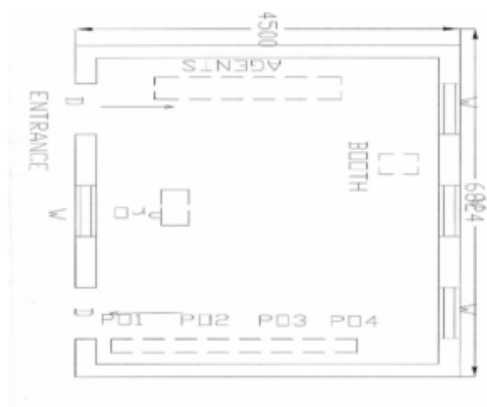

নির্বাচক নিবন্ধন আধিকারিকের স্বাক্ষর

Nazri Naksha

Google Map View

Polling Station Building Front View

Polling Station Front View

Cad View

Key MAP View

1	WPG1804764	নাম : দিবাকর কুমার পিতার নাম: লক্ষন কুমীর বাড়ির নং : n0064 বয়স : 49 লিঙ্গ : পুরুষ	ফটো উপলব্ধ	2	WB/15/102/138825	নাম : যমুনা কুমীর স্বামীর নাম: লক্ষন কুমীর বাড়ির নং : n0064 বয়স : 71 লিঙ্গ : মহিলা	ফটো উপলব্ধ	3	WB/15/102/138627	নাম : লক্ষন কুমীর পিতার নাম: হিমনাথ কুমীর বাড়ির নং : n0064 বয়স : 76 লিঙ্গ : পুরুষ	ফটো উপলব্ধ
4	WPG0699793	নাম : শ্যামল কুমীর পিতার নাম: রবিরাম কুমীর বাড়ির নং : n0064 বয়স : 35 লিঙ্গ : পুরুষ	ফটো উপলব্ধ	5	WB/15/102/138784	নাম : নেবুলা কুমীর স্বামীর নাম: রবিরাম কুমীর বাড়ির নং : n0064 বয়স : 76 লিঙ্গ : মহিলা	ফটো উপলব্ধ	6	DYQ1797315	নাম : নেবুলা কুমীর স্বামীর নাম: সুরেন কুমীর বাড়ির নং : n0077 বয়স : 86 লিঙ্গ : মহিলা	ফটো উপলব্ধ
7	WPG0699769	নাম : অরিন্দম বর মায়ের নাম: মিতালী বর বাড়ির নং : n0064 বয়স : 35 লিঙ্গ : পুরুষ	ফটো উপলব্ধ	8	WPG0807065	নাম : মুর্শিদা গাজী স্বামীর নাম: হাসেম গাজী বাড়ির নং : n0064 বয়স : 35 লিঙ্গ : মহিলা	ফটো উপলব্ধ	9	WPG0582882	নাম : হাসেম গাজী পিতার নাম: মুছা গাজী বাড়ির নং : n0064 বয়স : 36 লিঙ্গ : পুরুষ	ফটো উপলব্ধ
10	DYQ2904514	নাম : অপর্ণা কুমির পিতার নাম: লক্ষণ কুমির বাড়ির নং : n0064 বয়স : 38 লিঙ্গ : মহিলা	ফটো উপলব্ধ	11	DYQ2743607	নাম : নমিতা কুমীর স্বামীর নাম: মানিক কুমীর বাড়ির নং : n0077 বয়স : 43 লিঙ্গ : মহিলা	ফটো উপলব্ধ	12	DYQ2464261	নাম : পূর্ণিমা কুমীর স্বামীর নাম: জয়দেব কুমীর বাড়ির নং : n0077 বয়স : 44 লিঙ্গ : মহিলা	ফটো উপলব্ধ
13	DYQ1797331	নাম : জয়দেব কুমীর পিতার নাম: সুরেন কুমীর বাড়ির নং : n0077 বয়স : 54 লিঙ্গ : পুরুষ	ফটো উপলব্ধ	14	DYQ1797364	নাম : সুজাতা কুমীর স্বামীর নাম: প্রশান্ত কুমীর বাড়ির নং : n0077 বয়স : 54 লিঙ্গ : মহিলা	ফটো উপলব্ধ	15	DYQ1797372	নাম : প্রশান্ত কুমীর পিতার নাম: সুরেন কুমীর বাড়ির নং : n0077 বয়স : 56 লিঙ্গ : পুরুষ	ফটো উপলব্ধ
16	DYQ2464253	নাম : কাজল কুমীর স্বামীর নাম: কানাই কুমীর বাড়ির নং : n0077 বয়স : 46 লিঙ্গ : মহিলা	ফটো উপলব্ধ	17	DYQ1741198	নাম : কানাই কুমীর পিতার নাম: সুরেন কুমীর বাড়ির নং : n0077 বয়স : 63 লিঙ্গ : পুরুষ	ফটো উপলব্ধ	18	WPG1650555	নাম : প্রীতিলতা কুমীর পিতার নাম: প্রশান্ত কুমীর বাড়ির নং : 00 বয়স : 29 লিঙ্গ : মহিলা	ফটো উপলব্ধ
19	WPG1650548	নাম : গোপাল কুমীর পিতার নাম: প্রশান্ত কুমীর বাড়ির নং : 00 বয়স : 36 লিঙ্গ : পুরুষ	ফটো উপলব্ধ	20	DYQ1796192	নাম : মানিক কুমীর পিতার নাম: সুরেন কুমীর বাড়ির নং : n0077 বয়স : 52 লিঙ্গ : পুরুষ	ফটো উপলব্ধ	21	WPG1148857	নাম : কৃষ্ণা বর স্বামীর নাম: অরিন্দম বর বাড়ির নং : n0064 বয়স : 32 লিঙ্গ : মহিলা	ফটো উপলব্ধ
22	WPG1022557	নাম : পূজা সরদার স্বামীর নাম: সতীনাথ সরদার বাড়ির নং : n0064 বয়স : 31 লিঙ্গ : মহিলা	ফটো উপলব্ধ	23	WPG0582890	নাম : আব্দুল সেলিম গাজী পিতার নাম: মনসুর গাজী বাড়ির নং : n0077 বয়স : 36 লিঙ্গ : পুরুষ	ফটো উপলব্ধ	24	WPG1763820	নাম : তারক কুমীর পিতার নাম: মানিক কুমীর বাড়ির নং : - বয়স : 24 লিঙ্গ : পুরুষ	ফটো উপলব্ধ
25	WPG1407675	নাম : শ্যামলী কয়াল স্বামীর নাম: আশিষ কয়াল বাড়ির নং : n0065 বয়স : 31 লিঙ্গ : মহিলা	ফটো উপলব্ধ	26	WPG1323427	নাম : আলফাতুননেছা সর্দার পিতার নাম: সাইদুল সর্দার বাড়ির নং : n0065 বয়স : 28 লিঙ্গ : মহিলা	ফটো উপলব্ধ	27	WPG0699751	নাম : আশিষ কয়াল পিতার নাম: বলরাম কয়াল বাড়ির নং : n0065 বয়স : 37 লিঙ্গ : পুরুষ	ফটো উপলব্ধ
28	DYQ2961258	নাম : পার্বতী কয়াল স্বামীর নাম: দেবশীষ কয়াল বাড়ির নং : n0065 বয়স : 36 লিঙ্গ : মহিলা	ফটো উপলব্ধ	29	DYQ2351104	নাম : দেবশীষ কয়াল পিতার নাম: বলরাম কয়াল বাড়ির নং : n0065 বয়স : 41 লিঙ্গ : পুরুষ	ফটো উপলব্ধ	30	DYQ1738673	নাম : সুমিত্রা কয়াল স্বামীর নাম: বলরাম কয়াল বাড়ির নং : n0065 বয়স : 69 লিঙ্গ : মহিলা	ফটো উপলব্ধ