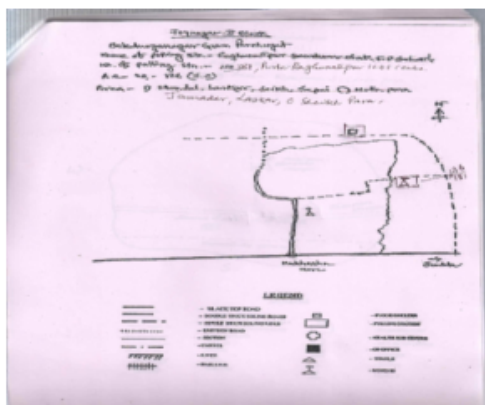

Nazri Naksha