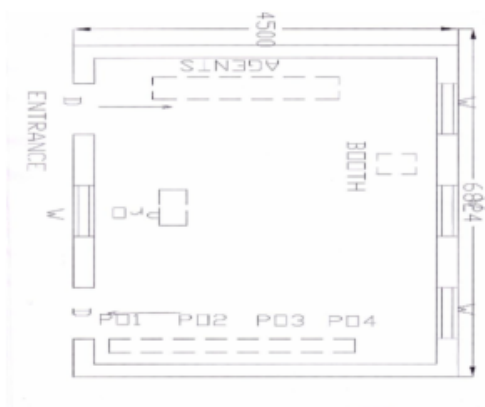

নির্বাচক নিবন্ধন আধিকারিকের স্বাক্ষর

Nazri Naksha

Google Map View

Polling Station Building Front View

Polling Station Front View

Cad View

Key MAP View

বিধানসভা নির্বাচনক্ষেত্রের নং, নাম : 136-জয়নগর  
ভাগ নং, নাম : 1-জমাদার,লক্ষর ও সেখ পাড়া