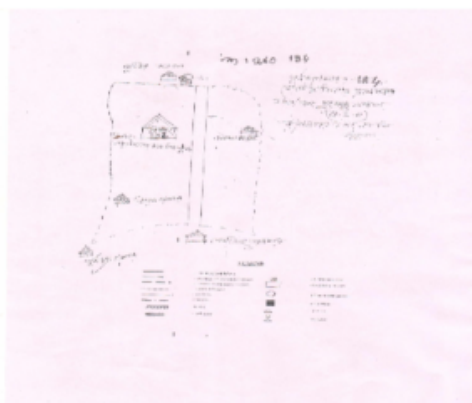

Nazri Naksha