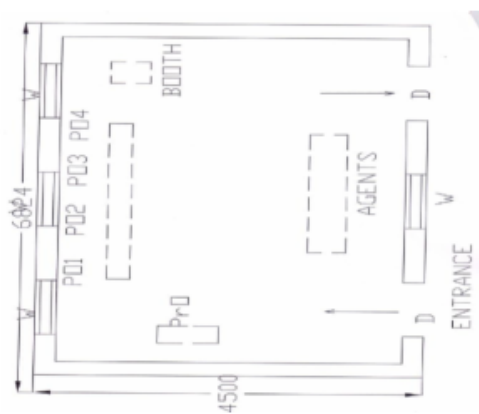

নির্বাচক নিবন্ধন আধিকারিকের স্বাক্ষর

Nazri Naksha

Google Map View

Polling Station Building Front View

136/182 - Rupnagar F.P. School (Room-1)

Polling Station Front View

Cad View

Key MAP View