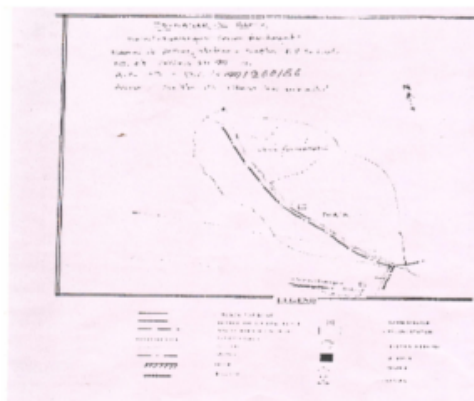

Nazri Naksha