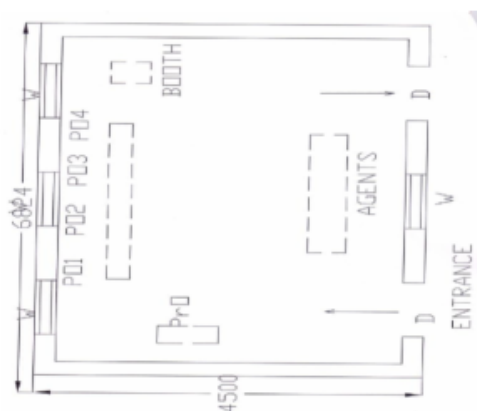

নির্বাচক নিবন্ধন আধিকারিকের স্বাক্ষর

Nazri Naksha

Google Map View

Polling Station Building Front View

Polling Station Front View

Cad View

Key MAP View

বিধানসভা নির্বাচনকেন্দ্রের নং, নাম : 136-জয়নগর  
ভাগ নং, নাম : 1-হালদার,সরদার,মণ্ডল ও মোল্লা পাড়া