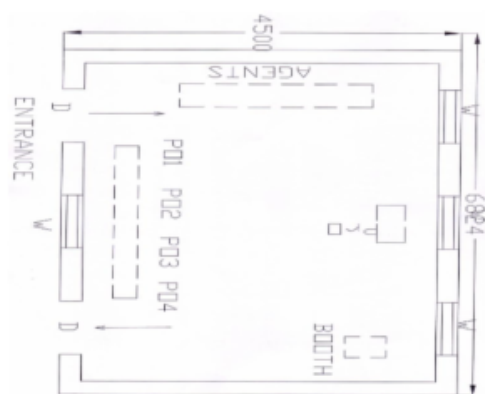

নির্বাচক নিবন্ধন আধিকারিকের স্বাক্ষর

Nazri Naksha

Google Map View

Polling Station Building Front View

Polling Station Front View

Cad View

Key MAP View

| | | | | | |
|---|--------------------------------|--|--------------------------------|---|--------------------------------|
| 1 নাম : পৌরীবেন খুঁটিয়া স্বামীর নাম: তরুন খুঁটিয়া বাড়ির নং : n0024 বয়স : 67 লিঙ্গ : মহিলা | DYQ2902302 ফটো উপলব্ধ | 2 নাম : সুসিতা সরদার স্বামীর নাম: মুরারী সরদার বাড়ির নং : 00 বয়স : 21 লিঙ্গ : মহিলা | WPG1932458 ফটো উপলব্ধ | 3 নাম : রুবাইয়া খান স্বামীর নাম: আমির খান বাড়ির নং : 00 বয়স : 24 লিঙ্গ : মহিলা | WPG1934165 ফটো উপলব্ধ |
| 4 নাম : আলীবর্দিন খান পিতার নাম: এনতাজালী খান বাড়ির নং : n0118 বয়স : 33 লিঙ্গ : পুরুষ | WPG1152933 ফটো উপলব্ধ | 5 নাম : তাজীমা খান স্বামীর নাম: জাহাঙ্গীর খান বাড়ির নং : n0062 বয়স : 33 লিঙ্গ : মহিলা | WPG0904565 ফটো উপলব্ধ | 6 নাম : ছুবাইয়া খান স্বামীর নাম: সারফদ্দিন খান বাড়ির নং : n0118 বয়স : 33 লিঙ্গ : মহিলা | WPG1238369 ফটো উপলব্ধ |
| 7 নাম : হানিফ খাঁ পিতার নাম: হাতেম খাঁ বাড়ির নং : n0062 বয়স : 70 লিঙ্গ : পুরুষ | WB/15/102/111247 ফটো উপলব্ধ | 8 নাম : জাহাঙ্গীর খাঁ পিতার নাম: হানিফ খাঁ বাড়ির নং : n0062 বয়স : 42 লিঙ্গ : পুরুষ | DYQ2444362 ফটো উপলব্ধ | 9 নাম : রফিকুল খান পিতার নাম: হানিফ খান বাড়ির নং : n0062 বয়স : 39 লিঙ্গ : পুরুষ | WPG1026822 ফটো উপলব্ধ |
| 10 নাম : সাজিদা খান স্বামীর নাম: নাসিরউদ্দিন খান বাড়ির নং : n0118 বয়স : 35 লিঙ্গ : মহিলা | WPG1153196 ফটো উপলব্ধ | 11 নাম : নাসিরউদ্দিন খান পিতার নাম: আন্তাজ আলি খান বাড়ির নং : n0118 বয়স : 37 লিঙ্গ : পুরুষ | WPG0904466 ফটো উপলব্ধ | 12 নাম : সারফদ্দিন খান পিতার নাম: এনতাজালী খান বাড়ির নং : n0118 বয়স : 38 লিঙ্গ : পুরুষ | WPG0904383 ফটো উপলব্ধ |
| 13 নাম : লালবানু খাঁ স্বামীর নাম: এনতাজালী খাঁ বাড়ির নং : n0118 বয়স : 64 লিঙ্গ : মহিলা | DYQ1744234 ফটো উপলব্ধ | 14 নাম : ফারুক খান পিতার নাম: আসরাফ আলী খান বাড়ির নং : n0078 বয়স : 31 লিঙ্গ : পুরুষ | WPG1026657 ফটো উপলব্ধ | 15 নাম : আসরাফ আলি খান পিতার নাম: ফোরমান আলী খাঁন বাড়ির নং : n0078 বয়স : 64 লিঙ্গ : পুরুষ | WPG1960988 ফটো উপলব্ধ |
| 16 নাম : খোসবাহার খান পিতার নাম: অহরালি খান বাড়ির নং : n0061 বয়স : 33 লিঙ্গ : পুরুষ | WPG1152941 ফটো উপলব্ধ | 17 নাম : গিয়াস উদ্দিন খাঁন পিতার নাম: অহরালী খাঁন বাড়ির নং : n0061 বয়স : 32 লিঙ্গ : পুরুষ | WPG1026582 ফটো উপলব্ধ | 18 নাম : আসবাহার খাঁন পিতার নাম: অহরালী খাঁন বাড়ির নং : n0061 বয়স : 40 লিঙ্গ : পুরুষ | WPG0502278 ফটো উপলব্ধ |
| 19 নাম : ইম্লেহার খান স্বামীর নাম: হানিফ খান বাড়ির নং : n0062 বয়স : 53 লিঙ্গ : মহিলা | WB/15/102/111106 ফটো উপলব্ধ | 20 নাম : মর্জিনা খান স্বামীর নাম: ছাদেক খান বাড়ির নং : n0063 বয়স : 55 লিঙ্গ : মহিলা | WB/15/102/111103 ফটো উপলব্ধ | 21 নাম : ছাকাত আলি খান পিতার নাম: হাতেম খান বাড়ির নং : n0063 বয়স : 55 লিঙ্গ : পুরুষ | WB/15/102/111172 ফটো উপলব্ধ |
| 22 নাম : আলেমগীর খান পিতার নাম: ইউসুপ আলি খান বাড়ির নং : n0083 বয়স : 33 লিঙ্গ : পুরুষ | WPG0811661 ফটো উপলব্ধ | 23 নাম : ফরিদা খাঁন স্বামীর নাম: ইউসুপালী খাঁন বাড়ির নং : n0083 বয়স : 53 লিঙ্গ : মহিলা | WB/15/102/111042 ফটো উপলব্ধ | 24 নাম : ইউসুপালী খাঁন পিতার নাম: হচেন খাঁন বাড়ির নং : n0083 বয়স : 57 লিঙ্গ : পুরুষ | WB/15/102/111220 ফটো উপলব্ধ |
| 25 নাম : সাহারা বানু খাঁন স্বামীর নাম: আবুছালাম খাঁন বাড়ির নং : 81 বয়স : 43 লিঙ্গ : মহিলা | WPG1153097 ফটো উপলব্ধ | 26 নাম : ছামিনা খান স্বামীর নাম: জাহির খান বাড়ির নং : n0081 বয়স : 32 লিঙ্গ : মহিলা | WPG1238393 ফটো উপলব্ধ | 27 নাম : জাহির খান পিতার নাম: আবুছালাম খান বাড়ির নং : n0081 বয়স : 32 লিঙ্গ : পুরুষ | WPG0904482 ফটো উপলব্ধ |
| 28 নাম : তাহেরন খাঁন স্বামীর নাম: ছোপুল্যা খাঁন বাড়ির নং : n0081 বয়স : 42 লিঙ্গ : মহিলা | DYQ2067502 ফটো উপলব্ধ | 29 নাম : ছোপুল্যা খাঁন পিতার নাম: আরমান খাঁন বাড়ির নং : n0081 বয়স : 45 লিঙ্গ : পুরুষ | DYQ2444388 ফটো উপলব্ধ | 30 নাম : আচিয়া খাঁন স্বামীর নাম: আবুসিদ্দিক খাঁন বাড়ির নং : n0081 বয়স : 42 লিঙ্গ : মহিলা | DYQ2444370 ফটো উপলব্ধ |