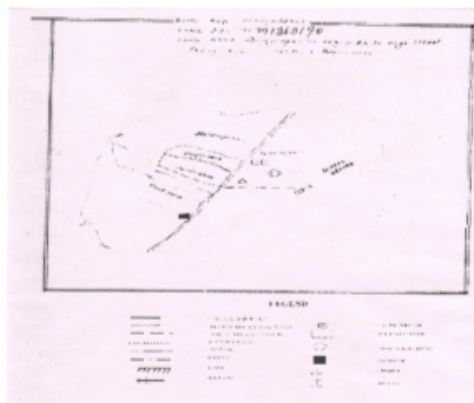

Nazri Naksha