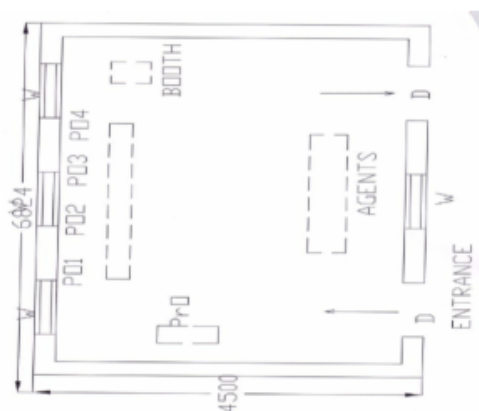

নির্বাচক নিবন্ধন আধিকারিকের স্বাক্ষর

Nazri Naksha

Google Map View

Polling Station Building Front View

Polling Station Front View

Cad View

Key MAP View

1 নাম : রাহুল মোল্লা পিতার নাম: রাছাক মোল্লা বাড়ির নং : 000 বয়স : 26 লিঙ্গ : পুরুষ	WPG1929140 ফটো উপলব্ধ	2 নাম : মহিমা মোল্লা স্বামীর নাম: রাহুল মোল্লা বাড়ির নং : এন000 বয়স : 22 লিঙ্গ : মহিলা	WPG1986157 ফটো উপলব্ধ	3 নাম : আমিনা গাজী স্বামীর নাম: মহিউদ্দিন গাজী বাড়ির নং : এন0019 বয়স : 25 লিঙ্গ : মহিলা	WPG1511989 ফটো উপলব্ধ
# 4 নাম : মহিউদ্দিন গাজী পিতার নাম: নূর ইসলাম গাজী বাড়ির নং : n0019 বয়স : 35 লিঙ্গ : পুরুষ	WPG0813055 ফটো উপলব্ধ	5 নাম : ছুরাত গাজী পিতার নাম: আহাদ আলি গাজী বাড়ির নং : n0012 বয়স : 71 লিঙ্গ : পুরুষ	JTJ0865444 ফটো উপলব্ধ	6 নাম : সেলিমা গাজী স্বামীর নাম: মমিন আলি গাজী বাড়ির নং : 00 বয়স : 24 লিঙ্গ : মহিলা	WPG1654060 ফটো উপলব্ধ
7 নাম : ইসমোতারা গাজী স্বামীর নাম: গোলাম বারি গাজী বাড়ির নং : 0028 বয়স : 29 লিঙ্গ : মহিলা	WPG1530757 ফটো উপলব্ধ	8 নাম : আব্দুল কাদের গাজী পিতার নাম: সাবেদ আলি গাজী বাড়ির নং : এন0013 বয়স : 25 লিঙ্গ : পুরুষ	WPG1528579 ফটো উপলব্ধ	9 নাম : সুজাউদ্দিন গাজী পিতার নাম: আমানুল্লা গাজী বাড়ির নং : 00 বয়স : 25 লিঙ্গ : পুরুষ	WPG1530682 ফটো উপলব্ধ
10 নাম : রসিদা গাজী স্বামীর নাম: সফিআলম গাজী বাড়ির নং : n0013 বয়স : 30 লিঙ্গ : মহিলা	WPG1239813 ফটো উপলব্ধ	11 নাম : ইসরাফিল মোল্লা পিতার নাম: রহমাতুল্লা মোল্লা বাড়ির নং : n0042 বয়স : 36 লিঙ্গ : পুরুষ	WPG0906164 ফটো উপলব্ধ	12 নাম : সেকেন্দার গাজী পিতার নাম: আওদ আলি গাজী বাড়ির নং : n0012 বয়স : 81 লিঙ্গ : পুরুষ	WPG1658491 ফটো উপলব্ধ
13 নাম : রসিদা গাজী স্বামীর নাম: হাফিজুল গাজী বাড়ির নং : n0012 বয়স : 30 লিঙ্গ : মহিলা	WPG1411891 ফটো উপলব্ধ	14 নাম : আসপাকুল্লা গাজী পিতার নাম: করিম গাজী বাড়ির নং : n0074 বয়স : 28 লিঙ্গ : পুরুষ	WPG1326545 ফটো উপলব্ধ	15 নাম : নূরইসলাম গাজী পিতার নাম: সফিউল্লা গাজী বাড়ির নং : n0028 বয়স : 29 লিঙ্গ : পুরুষ	WPG1326594 ফটো উপলব্ধ
16 নাম : সামসুল হক গাজী পিতার নাম: সওকাত গাজী বাড়ির নং : n0042 বয়স : 29 লিঙ্গ : পুরুষ	WPG1326602 ফটো উপলব্ধ	17 নাম : ইয়াসমিনা গাজী স্বামীর নাম: সাবির হোসেন গাজী বাড়ির নং : n0042 বয়স : 29 লিঙ্গ : মহিলা	WPG1326693 ফটো উপলব্ধ	18 নাম : জাহাঙ্গীর গাজী স্বামীর নাম: পরিজান গাজী বাড়ির নং : n0019 বয়স : 30 লিঙ্গ : পুরুষ	WPG1326651 ফটো উপলব্ধ
19 নাম : আলোমা গাজী স্বামীর নাম: রফিকুল গাজী বাড়ির নং : n0042 বয়স : 28 লিঙ্গ : মহিলা	WPG1326669 ফটো উপলব্ধ	20 নাম : মাসুদা গাজী স্বামীর নাম: জুলফিকার হোসেন গাজী বাড়ির নং : n0031 বয়স : 31 লিঙ্গ : মহিলা	WPG1240050 ফটো উপলব্ধ	21 নাম : মামুদ হোসেন গাজী পিতার নাম: আমানুল্লা গাজী বাড়ির নং : 61 বয়স : 27 লিঙ্গ : পুরুষ	WPG1530427 ফটো উপলব্ধ
22 নাম : মৌসুমী গাজী স্বামীর নাম: সাবির হোসেন গাজী বাড়ির নং : এন0030 বয়স : 27 লিঙ্গ : মহিলা	SDF1756956 ফটো উপলব্ধ	23 নাম : রাজিয়া গাজী স্বামীর নাম: অতিকুর গাজী বাড়ির নং : এন0012 বয়স : 29 লিঙ্গ : মহিলা	WPG1821123 ফটো উপলব্ধ	24 নাম : জাসমিনা গাজী স্বামীর নাম: মামুদ হোসেন গাজী বাড়ির নং : এন0061 বয়স : 24 লিঙ্গ : মহিলা	WPG1821024 ফটো উপলব্ধ
25 নাম : আকাশ গাজী পিতার নাম: আমানুল্লা গাজী বাড়ির নং : এন0061 বয়স : 24 লিঙ্গ : পুরুষ	WPG1821032 ফটো উপলব্ধ	26 নাম : সানোয়ার সেখ পিতার নাম: মনয়ার সেখ বাড়ির নং : এন0033 বয়স : 23 লিঙ্গ : পুরুষ	WPG1820919 ফটো উপলব্ধ	27 নাম : মাহুজ আলি গাজী পিতার নাম: বাবুজান গাজী বাড়ির নং : এন0033 বয়স : 23 লিঙ্গ : পুরুষ	WPG1820935 ফটো উপলব্ধ
28 নাম : রবিউল গাজী পিতার নাম: সাবুরাঙ্গী গাজী বাড়ির নং : এন0033 বয়স : 24 লিঙ্গ : পুরুষ	WPG1820943 ফটো উপলব্ধ	29 নাম : মিনতাজ গাজী স্বামীর নাম: আসপাকুল্লা গাজী বাড়ির নং : এন0028 বয়স : 23 লিঙ্গ : মহিলা	WPG1820950 ফটো উপলব্ধ	30 নাম : আকিলা গাজী স্বামীর নাম: সাইফুদ্দিন গাজী বাড়ির নং : এন0027 বয়স : 25 লিঙ্গ : মহিলা	WPG1821008 ফটো উপলব্ধ