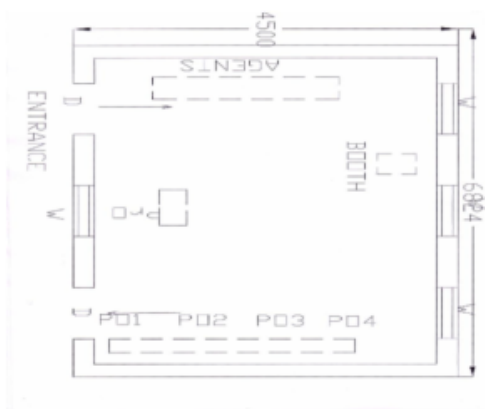

নির্বাচক নিবন্ধন আধিকারিকের স্বাক্ষর

Nazri Naksha

Google Map View

Polling Station Building Front View

136/194 - Nimpith Sherhangampur F.P.School (Room No. 1)

Polling Station Front View

Cad View

Key MAP View