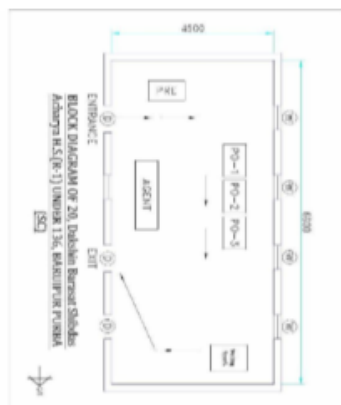

নির্বাচক নিবন্ধন আধিকারিকের স্বাক্ষর

Nazri Naksha

Google Map View

Polling Station Building Front View

Polling Station Front View

Cad View

Key MAP View

বিধানসভা নির্বাচনক্ষেত্রের নং, নাম : 136-জয়নগর
ভাগ নং, নাম : 1-উত্তর কালিকাপুর সরদার, চৌধুরী, দাস ও মণ্ডল পাড়া