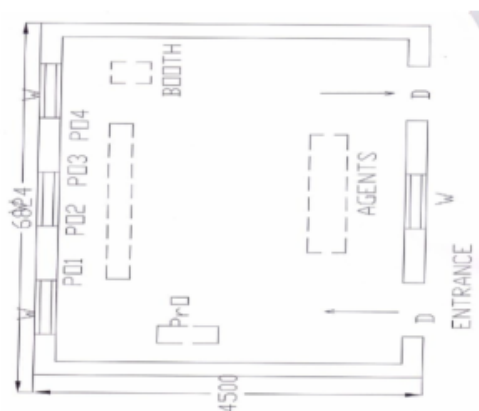

নির্বাচক নিবন্ধন আধিকারিকের স্বাক্ষর

Nazri Naksha

Google Map View

Polling Station Building Front View

136/197 - Sahajadpur Chuknagar F.P. School (Room-2)

Polling Station Front View

Cad View

Key MAP View