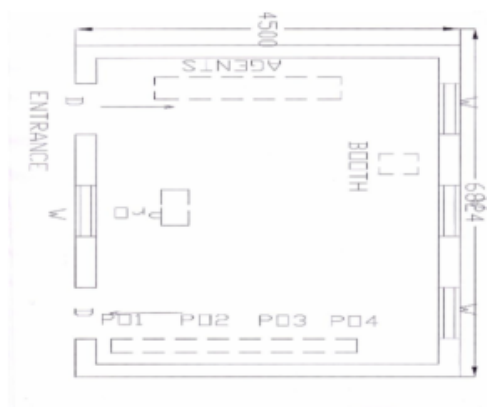

নির্বাচক নিবন্ধন আধিকারিকের স্বাক্ষর

Nazri Naksha

Google Map View

Polling Station Building Front View

Polling Station Front View

Cad View

Key MAP View

বিধানসভা নির্বাচনকেন্দ্রের নং, নাম : 136-জয়নগর  
ভাগ নং, নাম : 1-হালদার ও নরুর পাড়া