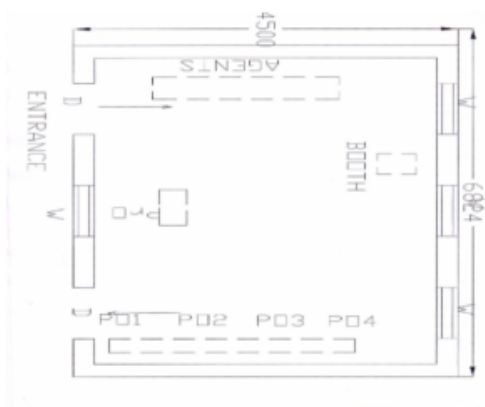

নির্বাচক নিবন্ধন আধিকারিকের স্বাক্ষর

Nazri Naksha

Google Map View

Polling Station Building Front View

136/199 - Khania Sahajadapur F.P.School (Room No. 1)

Polling Station Front View

Cad View

Key MAP View