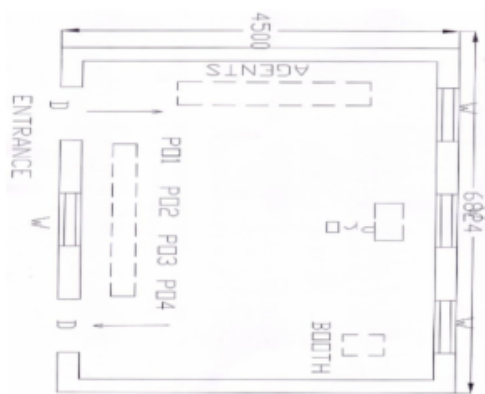

নির্বাচক নিবন্ধন আধিকারিকের স্বাক্ষর

Nazri Naksha

Google Map View

Polling Station Building Front View

136/200 - Khania Sahajadapur F.P.School (Room No. 2)

Polling Station Front View

Cad View

Key MAP View