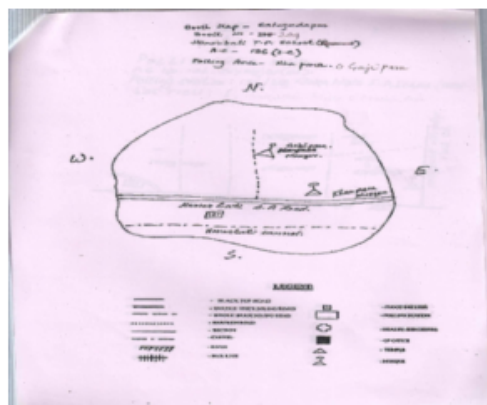

Nazri Naksha