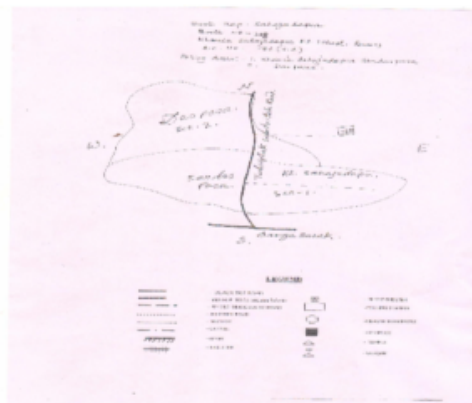

Nazri Naksha