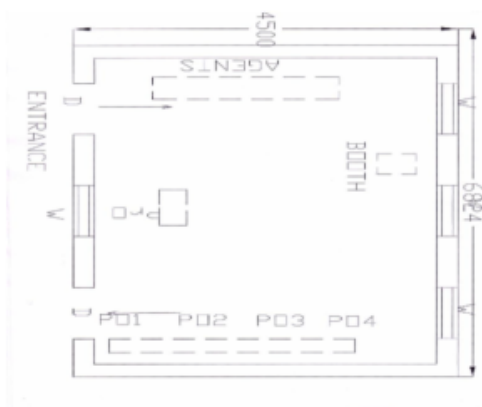

নির্বাচক নিবন্ধন আধিকারিকের স্বাক্ষর

Nazri Naksha

Google Map View

Polling Station Building Front View

136/205 - Khania Sahajadpur F.P.School (Room No. 3)

Polling Station Front View

Cad View

Key MAP View