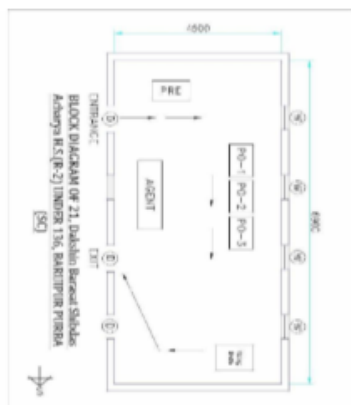

নির্বাচক নিবন্ধন আধিকারিকের স্বাক্ষর

Nazri Naksha

Google Map View

Polling Station Building Front View

Polling Station Front View

Cad View

Key MAP View

বিধানসভা নির্বাচনক্ষেত্রের নং, নাম : 136-জয়নগর  
ভাগ নং, নাম : 1-সেন ও চক্রবর্তী পাড়া