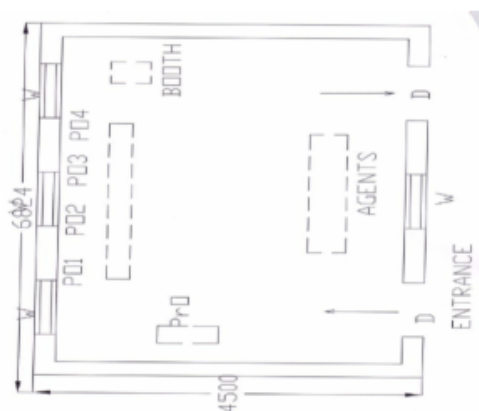

নির্বাচক নিবন্ধন আধিকারিকের স্বাক্ষর

Nazri Naksha

Google Map View

Polling Station Building Front View

Polling Station Front View

Cad View

Key MAP View

1 নাম : মোজাফফর আহমেদ সেখ পিতার নাম: ফরহাদ আলি সেখ বাড়ির নং : এন0073 বয়স : 54 লিঙ্গ : পুরুষ	WPG1581107 ফটো উপলব্ধ	2 নাম : আলোম শেখ স্বামীর নাম: ইউসুফ শেখ বাড়ির নং : n0073 বয়স : 30 লিঙ্গ : মহিলা	WPG0711002 ফটো উপলব্ধ	3 নাম : শাহজাহান সেখ পিতার নাম: হামিদ শেখ বাড়ির নং : n0073 বয়স : 37 লিঙ্গ : পুরুষ	WPG0585851 ফটো উপলব্ধ
4 নাম : জাহাঙ্গির শেখ পিতার নাম: অজিত আলি শেখ বাড়ির নং : n0073 বয়স : 44 লিঙ্গ : পুরুষ	JTJ1732817 ফটো উপলব্ধ	5 নাম : জেসমিন সেখ স্বামীর নাম: জাহাঙ্গীর সেখ বাড়ির নং : n0073 বয়স : 40 লিঙ্গ : মহিলা	WPG0817684 ফটো উপলব্ধ	# 6 নাম : ইয়াসমিনা সেখ স্বামীর নাম: মস্তাক আহমেদ সেখ বাড়ির নং : n0073 বয়স : 32 লিঙ্গ : মহিলা	WPG1035880 ফটো উপলব্ধ
7 নাম : আতিকুর সেখ পিতার নাম: সাহেব আলী সেখ বাড়ির নং : n0073 বয়স : 29 লিঙ্গ : পুরুষ	WPG1243807 ফটো উপলব্ধ	8 নাম : মস্তাক আহমেদ শেখ পিতার নাম: ফে.হাদ আলি শেখ বাড়ির নং : n0073 বয়স : 41 লিঙ্গ : পুরুষ	JTJ2715977 ফটো উপলব্ধ	9 নাম : ফিরুজা সেখ স্বামীর নাম: নজিম সেখ বাড়ির নং : n0073 বয়স : 32 লিঙ্গ : মহিলা	WPG1489103 ফটো উপলব্ধ
10 নাম : রোশেনারা সেখ স্বামীর নাম: অজিত আলি সেখ বাড়ির নং : n0073 বয়স : 70 লিঙ্গ : মহিলা	JTJ0945600 ফটো উপলব্ধ	11 নাম : আমির আলি সেখ পিতার নাম: ফটিক সেখ বাড়ির নং : n0073 বয়স : 71 লিঙ্গ : পুরুষ	JTJ3004447 ফটো উপলব্ধ	12 নাম : সকিনা সেখ স্বামীর নাম: ফরহাদ আলি সেখ বাড়ির নং : n0073 বয়স : 68 লিঙ্গ : মহিলা	JTJ0945592 ফটো উপলব্ধ
13 নাম : ইউসুফ শেখ মায়ের নাম: খালেদা সেখ বাড়ির নং : n0073 বয়স : 41 লিঙ্গ : পুরুষ	WPG0585828 ফটো উপলব্ধ	14 নাম : আয়েসা সুলতানা বিবি স্বামীর নাম: মনির আলম বাড়ির নং : n0073 বয়স : 60 লিঙ্গ : মহিলা	JTJ0945618 ফটো উপলব্ধ	15 নাম : সাকিলা সেখ স্বামীর নাম: হামিদ সেখ বাড়ির নং : n0073 বয়স : 55 লিঙ্গ : মহিলা	JTJ0945626 ফটো উপলব্ধ
16 নাম : জাহাঙ্গীর হোসেন সেখ পিতার নাম: মেহেব আলী সেখ বাড়ির নং : n0073 বয়স : 54 লিঙ্গ : পুরুষ	JTJ2608008 ফটো উপলব্ধ	17 নাম : খাদিজা সেখ স্বামীর নাম: রইচ আলি সেখ বাড়ির নং : n0073 বয়স : 46 লিঙ্গ : মহিলা	JTJ1613835 ফটো উপলব্ধ	18 নাম : আজমিরা সেখ স্বামীর নাম: মোজাফফর আহমেদ সেখ বাড়ির নং : এন0073 বয়স : 46 লিঙ্গ : মহিলা	JTJ2608032 ফটো উপলব্ধ
19 নাম : সামিনা সেখ স্বামীর নাম: আব্দুল আলিম সেখ বাড়ির নং : n0073 বয়স : 37 লিঙ্গ : মহিলা	WPG1035716 ফটো উপলব্ধ	20 নাম : নজিম সেখ পিতার নাম: সাহেব আলি সেখ বাড়ির নং : n0073 বয়স : 35 লিঙ্গ : পুরুষ	WPG1161694 ফটো উপলব্ধ	21 নাম : হাফিজা সেখ স্বামীর নাম: নচিম সেখ বাড়ির নং : n0073 বয়স : 36 লিঙ্গ : মহিলা	WPG0913517 ফটো উপলব্ধ
22 নাম : আজিজুল সেখ পিতার নাম: সাহেব আলি সেখ বাড়ির নং : n0073 বয়স : 32 লিঙ্গ : পুরুষ	WPG1161686 ফটো উপলব্ধ	23 নাম : সাজামাল সেখ পিতার নাম: আব্দুল হামিদ সেখ বাড়ির নং : n0073 বয়স : 32 লিঙ্গ : পুরুষ	WPG1035849 ফটো উপলব্ধ	24 নাম : আব্দুল আলিম সেখ পিতার নাম: আমির আলি সেখ বাড়ির নং : n0073 বয়স : 50 লিঙ্গ : পুরুষ	JTJ3004454 ফটো উপলব্ধ
25 নাম : আব্দুল আহাদ সেখ পিতার নাম: আমির আলি সেখ বাড়ির নং : n0073 বয়স : 41 লিঙ্গ : পুরুষ	MDR2360675 ফটো উপলব্ধ	26 নাম : রেকসোনা সেখ স্বামীর নাম: আব্দুল মাতিন সেখ বাড়ির নং : n0073 বয়স : 34 লিঙ্গ : মহিলা	WPG1035930 ফটো উপলব্ধ	27 নাম : আব্দুল মাতিন সেখ পিতার নাম: আমির আলি সেখ বাড়ির নং : n0073 বয়স : 44 লিঙ্গ : পুরুষ	JTJ2828945 ফটো উপলব্ধ
28 নাম : আরিফা সেখ স্বামীর নাম: আজিজুল সেখ বাড়ির নং : n0073 বয়স : 30 লিঙ্গ : মহিলা	SDE1602929 ফটো উপলব্ধ	29 নাম : হাফিজ শেখ স্বামীর নাম: সাহেব আলী সেখ বাড়ির নং : n0073 বয়স : 68 লিঙ্গ : মহিলা	JTJ1614304 ফটো উপলব্ধ	30 নাম : আবুতাহের সেখ পিতার নাম: ইসমাইল শেখ বাড়ির নং : n0205 বয়স : 45 লিঙ্গ : পুরুষ	JTJ2695757 ফটো উপলব্ধ