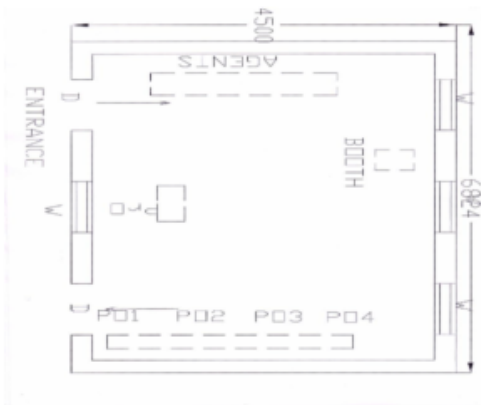

নির্বাচক নিবন্ধন আধিকারিকের স্বাক্ষর

Nazri Naksha

Google Map View

Polling Station Building Front View

136/208 - Tulshighata F.P. School (Room No. 2)

Polling Station Front View

Cad View

Key MAP View