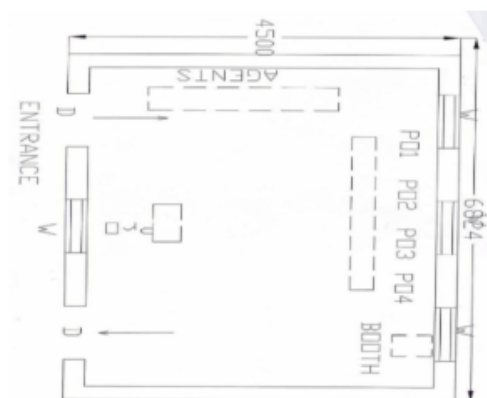

নির্বাচক নিবন্ধন আধিকারিকের স্বাক্ষর

Nazri Naksha

Google Map View

Polling Station Building Front View

136/210 - Srirampur S.S.K.

Polling Station Front View

Cad View

Key MAP View