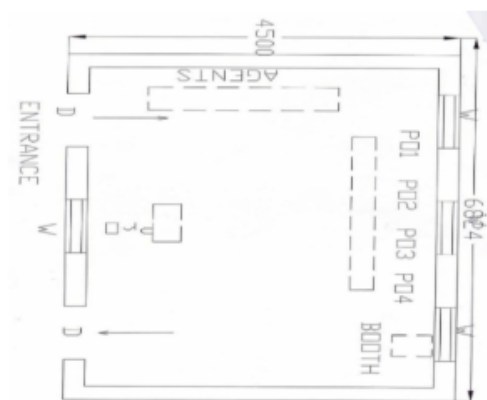

নির্বাচক নিবন্ধন আধিকারিকের স্বাক্ষর

Nazri Naksha

Google Map View

Polling Station Building Front View

Polling Station Front View

Cad View

Key MAP View

বিধানসভা নির্বাচনক্ষেত্রের নং, নাম : 136-জয়নগর
ভাগ নং, নাম : 1-বেনে, বাগদী, কাওড়া ও স্বর্ণকার পাড়া