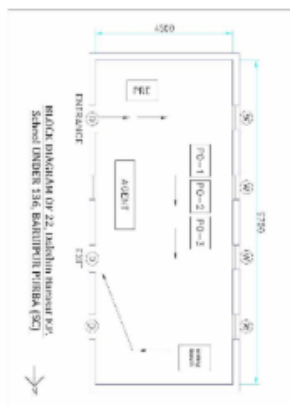

নির্বাচক নিবন্ধন আধিকারিকের স্বাক্ষর

Nazri Naksha

Google Map View

Polling Station Building Front View

Polling Station Front View

Cad View

Key MAP View

1 নাম : রত্না সরদার স্বামীর নাম: শংকর সরদার বাড়ির নং : n0279 বয়স : 43 লিঙ্গ : মহিলা	WPG1056985 ফটো উপলব্ধ	2 নাম : দয়াময় সরদার পিতার নাম: শঙ্কর কুমার সরদার বাড়ির নং : n0279 বয়স : 31 লিঙ্গ : পুরুষ	WPG0957415 ফটো উপলব্ধ	3 নাম : অনিন্দিতা নস্কর পিতার নাম: শৈলেন্দ্র নাথ নস্কর বাড়ির নং : 90 বয়স : 25 লিঙ্গ : মহিলা	WPG1550219 ফটো উপলব্ধ
4 নাম : প্রোভাবতী নস্কর পিতার নাম: দীপনস্কর নস্কর বাড়ির নং : 141 বয়স : 26 লিঙ্গ : মহিলা	WPG1550243 ফটো উপলব্ধ	5 নাম : রাজু সরদার পিতার নাম: দিবাকর সরদার বাড়ির নং : 280 বয়স : 26 লিঙ্গ : পুরুষ	WPG1577642 ফটো উপলব্ধ	6 নাম : মধুমিতা নস্কর স্বামীর নাম: বাপ্পা নস্কর বাড়ির নং : 333 বয়স : 31 লিঙ্গ : মহিলা	WPG1550227 ফটো উপলব্ধ
7 নাম : রুপা মন্ডল স্বামীর নাম: অনূপ মন্ডল বাড়ির নং : বয়স : 44 লিঙ্গ : মহিলা	WPG1550250 ফটো উপলব্ধ	8 নাম : অনূপ মন্ডল পিতার নাম: বঙ্কিম বিহারী মন্ডল বাড়ির নং : বয়স : 53 লিঙ্গ : পুরুষ	WPG1550276 ফটো উপলব্ধ	9 নাম : কায়াবালা নস্কর পিতার নাম: স্বপন নস্কর বাড়ির নং : 90 বয়স : 27 লিঙ্গ : মহিলা	WPG1550292 ফটো উপলব্ধ
10 নাম : রুপক সরদার মায়ের নাম: বিমলা সরদার বাড়ির নং : বয়স : 27 লিঙ্গ : পুরুষ	WPG1550318 ফটো উপলব্ধ	11 নাম : প্রবীর হালদার পিতার নাম: নিতাই হালদার বাড়ির নং : 18 বয়স : 27 লিঙ্গ : পুরুষ	WPG1550334 ফটো উপলব্ধ	12 নাম : উর্বসী সরদার স্বামীর নাম: অশোক সরদার বাড়ির নং : 223 বয়স : 26 লিঙ্গ : মহিলা	WPG1550359 ফটো উপলব্ধ
13 নাম : সুপ্রিয় নস্কর মায়ের নাম: সুমিত্রা নস্কর বাড়ির নং : 581 বয়স : 25 লিঙ্গ : পুরুষ	WPG1550375 ফটো উপলব্ধ	14 নাম : অঙ্কিতা মনি পিতার নাম: অবনী ভূষণ মনি বাড়ির নং : 262 বয়স : 25 লিঙ্গ : মহিলা	WPG1550391 ফটো উপলব্ধ	15 নাম : সন্দীপ সরদার পিতার নাম: মধুসূদন সরদার বাড়ির নং : 208 বয়স : 25 লিঙ্গ : পুরুষ	WPG1577634 ফটো উপলব্ধ
16 নাম : প্রিয়াঙ্কা সরদার স্বামীর নাম: সন্দীপ বাড়ির নং : 208 বয়স : 23 লিঙ্গ : মহিলা	WPG2007797 ফটো উপলব্ধ	17 নাম : শংকর সরদার পিতার নাম: হরেকৃষ্ণ সরদার বাড়ির নং : n0279 বয়স : 52 লিঙ্গ : পুরুষ	WPG1056977 ফটো উপলব্ধ	18 নাম : দেবাশিষ অধিকারী পিতার নাম: মেঘনাথ অধিকারী বাড়ির নং : 331 বয়স : 25 লিঙ্গ : পুরুষ	WPG1550201 ফটো উপলব্ধ
19 নাম : রিমা অধিকারী পিতার নাম: সোনাতন অধিকারী বাড়ির নং : এন0000 বয়স : 23 লিঙ্গ : মহিলা	WPG1739515 ফটো উপলব্ধ	20 নাম : সৌম্যদীপ অধিকারী পিতার নাম: বাসুদেব অধিকারী বাড়ির নং : 0 বয়স : 25 লিঙ্গ : পুরুষ	WPG1550177 ফটো উপলব্ধ	21 নাম : সোনাতন অধিকারী পিতার নাম: নিত্যানন্দ অধিকারী বাড়ির নং : 102 বয়স : 56 লিঙ্গ : পুরুষ	JTJ2935625 ফটো উপলব্ধ
22 নাম : অনিমা অধিকারী স্বামীর নাম: সনাতন অধিকারী বাড়ির নং : 039 বয়স : 50 লিঙ্গ : মহিলা	JTJ2935617 ফটো উপলব্ধ	23 নাম : রানু অধিকারী স্বামীর নাম: পলাশ অধিকারী বাড়ির নং : 136 বয়স : 36 লিঙ্গ : মহিলা	WPG1954502 ফটো উপলব্ধ	24 নাম : কম্পনা অধিকারী স্বামীর নাম: নিত্যানন্দ অধিকারী বাড়ির নং : এন0000 বয়স : 76 লিঙ্গ : মহিলা	WPG1739374 ফটো উপলব্ধ
25 নাম : চন্দনা অধিকারী স্বামীর নাম: সমর অধিকারী বাড়ির নং : n0037 বয়স : 40 লিঙ্গ : মহিলা	JTJ2663888 ফটো উপলব্ধ	26 নাম : আরতি অধিকারী স্বামীর নাম: কার্তিক অধিকারী বাড়ির নং : n0024 বয়স : 58 লিঙ্গ : মহিলা	JTJ0231886 ফটো উপলব্ধ	27 নাম : পলাশ অধিকারী পিতার নাম: বৃন্দাবন অধিকারী বাড়ির নং : n0024 বয়স : 41 লিঙ্গ : পুরুষ	JTJ2663854 ফটো উপলব্ধ
28 নাম : প্রনব অধিকারী পিতার নাম: বৃন্দাবন অধিকারী বাড়ির নং : n0024 বয়স : 41 লিঙ্গ : পুরুষ	JTJ2663862 ফটো উপলব্ধ	29 নাম : বৃন্দাবন অধিকারী পিতার নাম: পাঁচু অধিকারী বাড়ির নং : n0024 বয়স : 68 লিঙ্গ : পুরুষ	JTJ0231878 ফটো উপলব্ধ	30 নাম : বাসুদেব অধিকারী পিতার নাম: সন্তোষ অধিকারী বাড়ির নং : n0295 বয়স : 55 লিঙ্গ : পুরুষ	WPG1083435 ফটো উপলব্ধ