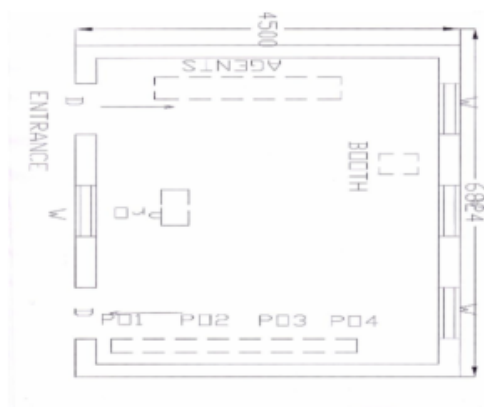

নির্বাচক নিবন্ধন আধিকারিকের স্বাক্ষর

Nazri Naksha

Google Map View

Polling Station Building Front View

136/216 - Dosra Bhagabanpur Uttar S.S.K.

Polling Station Front View

Cad View

Key MAP View