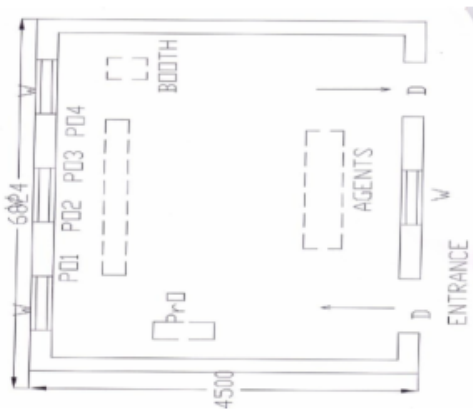

নির্বাচক নিবন্ধন আধিকারিকের স্বাক্ষর

Nazri Naksha

Google Map View

Polling Station Building Front View

136/217 - Paschim Nimpith Nibhanani S.S.K.

Polling Station Front View

Cad View

Key MAP View