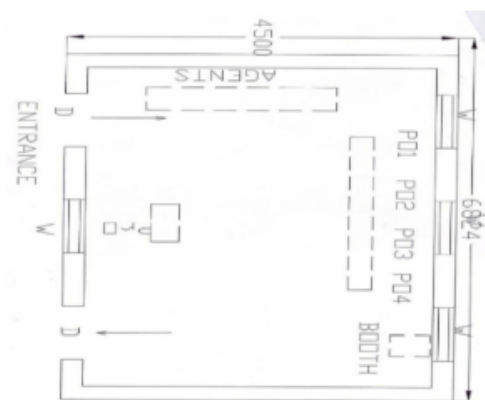

নির্বাচক নিবন্ধন আধিকারিকের স্বাক্ষর

Nazri Naksha

Google Map View

Polling Station Building Front View

Polling Station Front View

Cad View

Key MAP View

1 নাম : হেদায়েতুল্লা খান পিতার নাম: সমিরউল্লা খান বাড়ির নং : n0159 বয়স : 45 লিঙ্গ : পুরুষ	WPG0587360 ফটো উপলব্ধ	2 নাম : রসিদা বিবি স্বামীর নাম: হবিবুল্লা খান বাড়ির নং : n0158 বয়স : 45 লিঙ্গ : মহিলা	WPG0587352 ফটো উপলব্ধ	3 নাম : হবিবুল্লা খান পিতার নাম: সমিরউল্লা খান বাড়ির নং : n0157 বয়স : 54 লিঙ্গ : পুরুষ	WPG0587345 ফটো উপলব্ধ
4 নাম : নূরবান খান স্বামীর নাম: হবিবুল্লা খান বাড়ির নং : n0156 বয়স : 49 লিঙ্গ : মহিলা	WPG0587337 ফটো উপলব্ধ	5 নাম : সেলিমা লস্কর পিতার নাম: নাসির উদ্দিন লস্কর বাড়ির নং : পাট নং - 232 বয়স : 28 লিঙ্গ : মহিলা	RUL2062669 ফটো উপলব্ধ	6 নাম : শাহআলম লস্কর পিতার নাম: ইছা লস্কর বাড়ির নং : n0055 বয়স : 46 লিঙ্গ : পুরুষ	JTJ2603124 ফটো উপলব্ধ
7 নাম : হাসান খান পিতার নাম: হাবিবুল্লা খান বাড়ির নং : এন ০১৫৭ বয়স : 22 লিঙ্গ : পুরুষ	WPG1870625 ফটো উপলব্ধ	8 নাম : হাফিজুল খান পিতার নাম: হাবিবুল্লা খান বাড়ির নং : 00 বয়স : 24 লিঙ্গ : পুরুষ	WPG1648021 ফটো উপলব্ধ	9 নাম : পিকি অধিকারী স্বামীর নাম: বাপন অধিকারী বাড়ির নং : 000 বয়স : 31 লিঙ্গ : মহিলা	WPG1771880 ফটো উপলব্ধ
10 নাম : দেবদাস অধিকারী পিতার নাম: গরুল অধিকারী বাড়ির নং : n0260 বয়স : 32 লিঙ্গ : পুরুষ	WPG1419597 ফটো উপলব্ধ	11 নাম : শঙ্কু অধিকারী স্বামীর নাম: সীতা অধিকারী বাড়ির নং : 001 বয়স : 38 লিঙ্গ : পুরুষ	WPG1582873 ফটো উপলব্ধ	12 নাম : মামোনী অধিকারী স্বামীর নাম: শঙ্কু অধিকারী বাড়ির নং : এন0019 বয়স : 32 লিঙ্গ : মহিলা	WPG1964782 ফটো উপলব্ধ
13 নাম : পূর্ণিমা অধিকারী স্বামীর নাম: রাজকুমার অধিকারী বাড়ির নং : n0146 বয়স : 34 লিঙ্গ : মহিলা	WPG1040989 ফটো উপলব্ধ	14 নাম : সীতা অধিকারী স্বামীর নাম: শঙ্কু অধিকারী বাড়ির নং : n0111 বয়স : 38 লিঙ্গ : মহিলা	JTJ0926519 ফটো উপলব্ধ	15 নাম : কৃষ্ণ অধিকারী পিতার নাম: নিরাপদ অধিকারী বাড়ির নং : n0005 বয়স : 56 লিঙ্গ : পুরুষ	WB/15/103/525177 ফটো উপলব্ধ
16 নাম : রেখা অধিকারী স্বামীর নাম: মানিক অধিকারী বাড়ির নং : n0002 বয়স : 59 লিঙ্গ : মহিলা	JTJ2602001 ফটো উপলব্ধ	17 নাম : অনিমা অধিকারী স্বামীর নাম: শঙ্কর অধিকারী বাড়ির নং : n0001 বয়স : 53 লিঙ্গ : মহিলা	JTJ1717115 ফটো উপলব্ধ	18 নাম : শঙ্কর অধিকারী পিতার নাম: দেবেন অধিকারী বাড়ির নং : n0001 বয়স : 55 লিঙ্গ : পুরুষ	JTJ0926535 ফটো উপলব্ধ
19 নাম : বাপন অধিকারী পিতার নাম: সুবীর অধিকারী বাড়ির নং : n0089 বয়স : 38 লিঙ্গ : পুরুষ	WPG1435940 ফটো উপলব্ধ	20 নাম : সুস্মিতা অধিকারী পিতার নাম: শংকর অধিকারী বাড়ির নং : n0001 বয়স : 31 লিঙ্গ : মহিলা	WPG1165497 ফটো উপলব্ধ	21 নাম : চন্দ্রানী কয়াল পিতার নাম: শিশির কয়াল বাড়ির নং : n0081 বয়স : 37 লিঙ্গ : মহিলা	WPG0587253 ফটো উপলব্ধ
22 নাম : অয়ন কয়াল পিতার নাম: শিশির কয়াল বাড়ির নং : n0081 বয়স : 36 লিঙ্গ : পুরুষ	WPG0587261 ফটো উপলব্ধ	23 নাম : শিখা কয়াল স্বামীর নাম: শিশির কয়াল বাড়ির নং : n0081 বয়স : 61 লিঙ্গ : মহিলা	JTJ0926642 ফটো উপলব্ধ	24 নাম : আহাদুন খাঁ স্বামীর নাম: রবিউল খাঁ বাড়ির নং : n0040 বয়স : 50 লিঙ্গ : মহিলা	WPG0532077 ফটো উপলব্ধ
25 নাম : রোসোনারা বিবি খাঁ স্বামীর নাম: খালেদ খাঁ বাড়ির নং : n0040 বয়স : 71 লিঙ্গ : মহিলা	JTJ0926667 ফটো উপলব্ধ	26 নাম : রোজিনা খাঁ পিতার নাম: আঃ খালেদ খাঁ বাড়ির নং : n0040 বয়স : 44 লিঙ্গ : মহিলা	JTJ2602142 ফটো উপলব্ধ	27 নাম : বসির হোসেন খাঁ পিতার নাম: আঃ খালেদ খাঁ বাড়ির নং : n0040 বয়স : 46 লিঙ্গ : পুরুষ	JTJ2826998 ফটো উপলব্ধ
28 নাম : আব্দুল মুকিত খান পিতার নাম: রবিউল হক খান বাড়ির নং : এন০০৪০ বয়স : 22 লিঙ্গ : পুরুষ	WPG1813435 ফটো উপলব্ধ	29 নাম : হাফিজা খাঁ স্বামীর নাম: কবির হোসেন খাঁ বাড়ির নং : n0040 বয়স : 41 লিঙ্গ : মহিলা	WPG0532085 ফটো উপলব্ধ	30 নাম : কবির হোসেন খান পিতার নাম: আবদুল খালেদ খান বাড়ির নং : n0040 বয়স : 47 লিঙ্গ : পুরুষ	JTJ2602126 ফটো উপলব্ধ