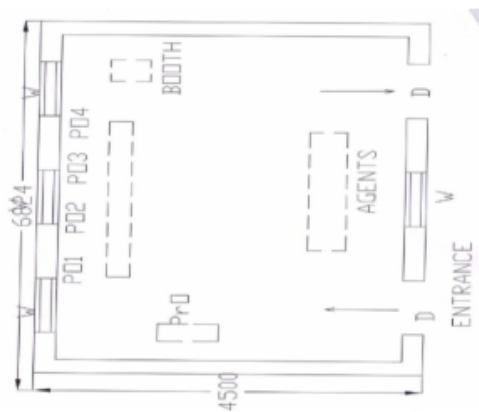

নির্বাচক নিবন্ধন আধিকারিকের স্বাক্ষর

Nazri Naksha

Google Map View

Polling Station Building Front View

Polling Station Front View

Cad View

Key MAP View

বিধানসভা নির্বাচনক্ষেত্রের নং, নাম : 136-জয়নগর
ভাগ নং, নাম : 1-গায়েন ও মিদে পাড়া