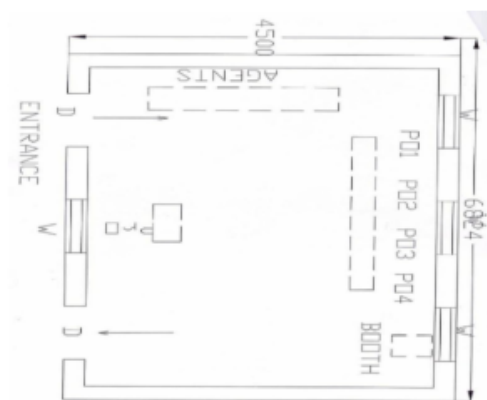

নির্বাচক নিবন্ধন আধিকারিকের স্বাক্ষর

Nazri Naksha

Google Map View

Polling Station Building Front View

Polling Station Front View

Cad View

Key MAP View

1 নাম : মৌসুমী অধিকারী স্বামীর নাম: তারক অধিকারী বাড়ির নং : n0117 বয়স : 33 লিঙ্গ : মহিলা	WPG1042035 ফটো উপলব্ধ	2 নাম : অন্তরা অধিকারী স্বামীর নাম: শম্ভু নাথ অধিকারী বাড়ির নং : n0117 বয়স : 50 লিঙ্গ : মহিলা	JTJ2265205 ফটো উপলব্ধ	3 নাম : শম্ভু নাথ অধিকারী পিতার নাম: উদয় চাঁদ অধিকারী বাড়ির নং : n0117 বয়স : 57 লিঙ্গ : পুরুষ	JTJ0963231 ফটো উপলব্ধ
4 নাম : হরিদাস অধিকারী পিতার নাম: উদয় অধিকারী বাড়ির নং : n0117 বয়স : 51 লিঙ্গ : পুরুষ	JTJ1616440 ফটো উপলব্ধ	5 নাম : মৌসুমী অধিকারী পিতার নাম: শ্যামল অধিকারী বাড়ির নং : n0117 বয়স : 33 লিঙ্গ : মহিলা	WPG0916767 ফটো উপলব্ধ	6 নাম : বুমা অধিকারী স্বামীর নাম: শ্যামল অধিকারী বাড়ির নং : n0117 বয়স : 52 লিঙ্গ : মহিলা	JTJ0963223 ফটো উপলব্ধ
7 নাম : শ্যামল অধিকারী পিতার নাম: উদয় অধিকারী বাড়ির নং : n0117 বয়স : 56 লিঙ্গ : পুরুষ	JTJ2830461 ফটো উপলব্ধ	8 নাম : কালীদাস অধিকারী পিতার নাম: উদয় অধিকারী বাড়ির নং : n0117 বয়স : 59 লিঙ্গ : পুরুষ	JTJ0963215 ফটো উপলব্ধ	9 নাম : সুনন্দা অধিকারী স্বামীর নাম: রাজু অধিকারী বাড়ির নং : n0116 বয়স : 44 লিঙ্গ : মহিলা	WPG0533810 ফটো উপলব্ধ
10 নাম : রাজু অধিকারী পিতার নাম: সমর অধিকারী বাড়ির নং : n0116 বয়স : 43 লিঙ্গ : পুরুষ	JTJ2717080 ফটো উপলব্ধ	11 নাম : ভারতী অধিকারী স্বামীর নাম: সমর অধিকারী বাড়ির নং : n0116 বয়স : 59 লিঙ্গ : মহিলা	JTJ0963264 ফটো উপলব্ধ	12 নাম : সমর অধিকারী পিতার নাম: খগেন্দ্রনাথ অধিকারী বাড়ির নং : n0116 বয়স : 65 লিঙ্গ : পুরুষ	JTJ0963256 ফটো উপলব্ধ
13 নাম : প্রভাতী অধিকারী স্বামীর নাম: হরেকৃষ্ণ অধিকারী বাড়ির নং : n0115 বয়স : 39 লিঙ্গ : মহিলা	JTJ2717122 ফটো উপলব্ধ	14 নাম : হরেকৃষ্ণ অধিকারী পিতার নাম: হরিশ চন্দ্র অধিকারী বাড়ির নং : n0115 বয়স : 48 লিঙ্গ : পুরুষ	JTJ0963397 ফটো উপলব্ধ	15 নাম : জয়া অধিকারী স্বামীর নাম: লোকনাথ অধিকারী বাড়ির নং : n0115 বয়স : 41 লিঙ্গ : মহিলা	JTJ2717114 ফটো উপলব্ধ
16 নাম : লোকনাথ অধিকারী পিতার নাম: হরিশ অধিকারী বাড়ির নং : n0115 বয়স : 48 লিঙ্গ : পুরুষ	JTJ0963405 ফটো উপলব্ধ	17 নাম : সূচিত্রা অধিকারী স্বামীর নাম: হরিশ অধিকারী বাড়ির নং : n0115 বয়স : 66 লিঙ্গ : মহিলা	JTJ0963389 ফটো উপলব্ধ	18 নাম : হরিশচন্দ্র অধিকারী পিতার নাম: মোহন অধিকারী বাড়ির নং : n0115 বয়স : 71 লিঙ্গ : পুরুষ	JTJ0963371 ফটো উপলব্ধ
19 নাম : মঙ্গলা মন্ডল (হালদার) স্বামীর নাম: শান্তি নাথ মন্ডল বাড়ির নং : n0035 বয়স : 40 লিঙ্গ : মহিলা	WPG1248251 ফটো উপলব্ধ	20 নাম : শীলা অধিকারী স্বামীর নাম: নারায়ন অধিকারী বাড়ির নং : n0035 বয়স : 52 লিঙ্গ : মহিলা	JTJ0963298 ফটো উপলব্ধ	21 নাম : নারায়ন অধিকারী পিতার নাম: রতন অধিকারী বাড়ির নং : n0035 বয়স : 60 লিঙ্গ : পুরুষ	JTJ2612943 ফটো উপলব্ধ
22 নাম : রেখা অধিকারী স্বামীর নাম: গোষ্ঠ অধিকারী বাড়ির নং : n0035 বয়স : 59 লিঙ্গ : মহিলা	JTJ0963280 ফটো উপলব্ধ	23 নাম : গোষ্ঠ অধিকারী পিতার নাম: রতন অধিকারী বাড়ির নং : n0035 বয়স : 66 লিঙ্গ : পুরুষ	JTJ2612935 ফটো উপলব্ধ	24 নাম : প্রীতম হালদার পিতার নাম: চন্দ্রদেব হালদার বাড়ির নং : 00 বয়স : 23 লিঙ্গ : পুরুষ	WPG1943893 ফটো উপলব্ধ
25 নাম : মোঙ্গল রায় পিতার নাম: দিলীপ রায় বাড়ির নং : 00 বয়স : 23 লিঙ্গ : পুরুষ	WPG1943901 ফটো উপলব্ধ	26 নাম : রনজিৎ কয়াল পিতার নাম: সুরঞ্জন কয়াল বাড়ির নং : 00 বয়স : 21 লিঙ্গ : পুরুষ	WPG1944115 ফটো উপলব্ধ	27 নাম : তারক অধিকারী পিতার নাম: নিখিল অধিকারী বাড়ির নং : n0117 বয়স : 42 লিঙ্গ : পুরুষ	JTJ2612927 ফটো উপলব্ধ
28 নাম : হীরন্মায় অধিকারী পিতার নাম: লোকনাথ অধিকারী বাড়ির নং : এন000 বয়স : 22 লিঙ্গ : পুরুষ	WPG1813104 ফটো উপলব্ধ	29 নাম : মীনা গায়ন স্বামীর নাম: সুকুমার গায়ন বাড়ির নং : 00 বয়স : 56 লিঙ্গ : মহিলা	JTJ0908228 ফটো উপলব্ধ	# নাম : পার্শ্বসারথী অধিকারী পিতার নাম: নারায়ন অধিকারী বাড়ির নং : 35 বয়স : 32 লিঙ্গ : পুরুষ	WPG0916577 ফটো উপলব্ধ