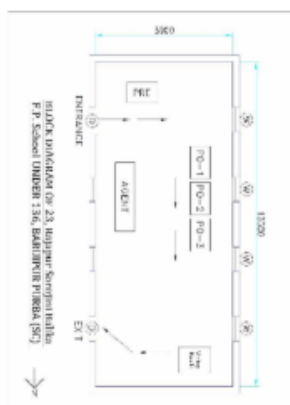

নির্বাচক নিবন্ধন আধিকারিকের স্বাক্ষর

Nazri Naksha

Google Map View

Polling Station Building Front View

Polling Station Front View

Cad View

Key MAP View

1 নাম : অমিত হালদার পিতার নাম: মাধাই হালদার বাড়ির নং : 70 বয়স : 27 লিঙ্গ : পুরুষ	WPG1550631 ফটো উপলব্ধ	2 নাম : সুপ্রিয় মন্ডল পিতার নাম: প্রবীর মন্ডল বাড়ির নং : n0274 বয়স : 27 লিঙ্গ : পুরুষ	WPG1429240 ফটো উপলব্ধ	3 নাম : মল্লিকা ভূইয়া স্বামীর নাম: সুরজিৎ ভূইয়া বাড়ির নং : বয়স : 30 লিঙ্গ : মহিলা	WPG1550805 ফটো উপলব্ধ
4 নাম : ভাস্কর মন্ডল পিতার নাম: সুশীল মন্ডল বাড়ির নং : 56 বয়স : 26 লিঙ্গ : পুরুষ	WPG1550888 ফটো উপলব্ধ	5 নাম : কার্তিক রং পিতার নাম: দিলীপ রং বাড়ির নং : 50 বয়স : 26 লিঙ্গ : পুরুষ	WPG1550904 ফটো উপলব্ধ	6 নাম : সিদ্ধার্থ মন্ডল পিতার নাম: নবীন মন্ডল বাড়ির নং : বয়স : 25 লিঙ্গ : পুরুষ	WPG1550920 ফটো উপলব্ধ
7 নাম : অনিতা মন্ডল স্বামীর নাম: উজ্জ্বল মন্ডল বাড়ির নং : 180 বয়স : 29 লিঙ্গ : মহিলা	WPG1550946 ফটো উপলব্ধ	8 নাম : রুপা নস্কর স্বামীর নাম: তপন কুমার নস্কর বাড়ির নং : 82 বয়স : 25 লিঙ্গ : মহিলা	WPG1550607 ফটো উপলব্ধ	9 নাম : সৌরভ মন্ডল পিতার নাম: সন্নাসী মন্ডল বাড়ির নং : 09 বয়স : 25 লিঙ্গ : পুরুষ	WPG1550623 ফটো উপলব্ধ
10 নাম : টুকটুকি মন্ডল স্বামীর নাম: সুরত মন্ডল বাড়ির নং : 000 বয়স : 26 লিঙ্গ : মহিলা	WPG1550862 ফটো উপলব্ধ	11 নাম : মল্লিকা হালদার পিতার নাম: অশোক হালদার বাড়ির নং : -- বয়স : 29 লিঙ্গ : মহিলা	WPG1550730 ফটো উপলব্ধ	12 নাম : কৃষ্ণ কাঁড়াল পিতার নাম: সুধনা কাঁড়াল বাড়ির নং : n0001 বয়স : 82 লিঙ্গ : পুরুষ	JTJ0250688 ফটো উপলব্ধ
13 নাম : বুমা কাঁড়াল স্বামীর নাম: দিনেশ কাঁড়াল বাড়ির নং : n0001 বয়স : 40 লিঙ্গ : মহিলা	JTJ2861235 ফটো উপলব্ধ	14 নাম : পূর্ণিমা কাঁড়াল স্বামীর নাম: দীপক কাঁড়াল বাড়ির নং : n0001 বয়স : 36 লিঙ্গ : মহিলা	WPG0742668 ফটো উপলব্ধ	15 নাম : দীপক কাঁড়াল পিতার নাম: কৃষ্ণ কাঁড়াল বাড়ির নং : n0001 বয়স : 43 লিঙ্গ : পুরুষ	JTJ2392728 ফটো উপলব্ধ
16 নাম : দীনেশ কাঁড়াল পিতার নাম: কৃষ্ণ কাঁড়াল বাড়ির নং : n0001 বয়স : 48 লিঙ্গ : পুরুষ	JTJ1770684 ফটো উপলব্ধ	17 নাম : অঞ্জলী কাঁড়াল স্বামীর নাম: দিলীপ কাঁড়াল বাড়ির নং : n0001 বয়স : 45 লিঙ্গ : মহিলা	JTJ1538941 ফটো উপলব্ধ	18 নাম : দিলীপ কাঁড়াল পিতার নাম: কৃষ্ণ কাঁড়াল বাড়ির নং : n0001 বয়স : 51 লিঙ্গ : পুরুষ	JTJ0250704 ফটো উপলব্ধ
19 নাম : নমিতা কাঁড়াল স্বামীর নাম: কৃষ্ণ কাঁড়াল বাড়ির নং : n0001 বয়স : 73 লিঙ্গ : মহিলা	JTJ0250696 ফটো উপলব্ধ	20 নাম : শ্যামলী নস্কর স্বামীর নাম: সুভাষ নস্কর বাড়ির নং : এন00 বয়স : 29 লিঙ্গ : মহিলা	RUL1732924 ফটো উপলব্ধ	21 নাম : সুরোজিত কাঁড়াল পিতার নাম: দিনেশ কাঁড়াল বাড়ির নং : 000 বয়স : 21 লিঙ্গ : পুরুষ	WPG1881077 ফটো উপলব্ধ
22 নাম : রাম গায়েন পিতার নাম: পাঁচু গায়েন বাড়ির নং : নং188 বয়স : 25 লিঙ্গ : পুরুষ	WPG1694413 ফটো উপলব্ধ	23 নাম : পারমিতা নস্কর স্বামীর নাম: অন্নদীপ নস্কর বাড়ির নং : এন00 বয়স : 23 লিঙ্গ : মহিলা	WPG1862150 ফটো উপলব্ধ	24 নাম : সমর ঘুঘু পিতার নাম: হরলাল ঘুঘু বাড়ির নং : n0269 বয়স : 53 লিঙ্গ : পুরুষ	WB/15/103/273661 ফটো উপলব্ধ
25 নাম : অমল ঘুঘু পিতার নাম: বিটু ঘুঘু বাড়ির নং : এন00 বয়স : 25 লিঙ্গ : পুরুষ	WPG1550524 ফটো উপলব্ধ	26 নাম : পূর্ণিমা ঘুঘু স্বামীর নাম: সমর ঘুঘু বাড়ির নং : n0268 বয়স : 48 লিঙ্গ : মহিলা	JTJ1563568 ফটো উপলব্ধ	27 নাম : তন্ময় ঘুঘু পিতার নাম: সমর ঘুঘু বাড়ির নং : n0256 বয়স : 29 লিঙ্গ : পুরুষ	WPG1364801 ফটো উপলব্ধ
28 নাম : অজয় নস্কর পিতার নাম: বাবলু নস্কর বাড়ির নং : n0261 বয়স : 29 লিঙ্গ : পুরুষ	WPG1364850 ফটো উপলব্ধ	29 নাম : পুষ্প নস্কর স্বামীর নাম: বাবলু নস্কর বাড়ির নং : n0249 বয়স : 33 লিঙ্গ : মহিলা	WPG1354604 ফটো উপলব্ধ	30 নাম : নিভা নস্কর স্বামীর নাম: অনুপ নস্কর বাড়ির নং : n0077 বয়স : 47 লিঙ্গ : মহিলা	JTJ1745181 ফটো উপলব্ধ