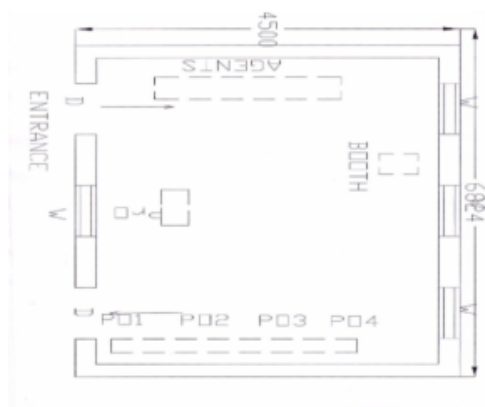

নির্বাচক নিবন্ধন আধিকারিকের স্বাক্ষর

Nazri Naksha

Google Map View

Polling Station Building Front View

Polling Station Front View

Cad View

Key MAP View

বিধানসভা নির্বাচনক্ষেত্রের নং, নাম : 136-জয়নগর
ভাগ নং, নাম : 1-খাঁ,ঘরামী,নকর ও সেখ পাড়া