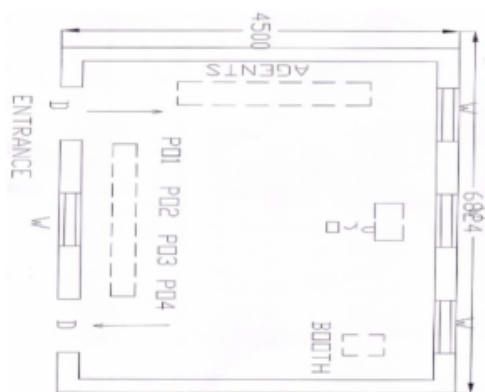

নির্বাচক নিবন্ধন আধিকারিকের স্বাক্ষর

Nazri Naksha

Google Map View

Polling Station Building Front View

Polling Station Front View

Cad View

Key MAP View

1 নাম : অসীরা গাজী স্বামীর নাম: সাজমল গাজী বাড়ির নং : 00 বয়স : 26 লিঙ্গ : মহিলা	WPG1642438	ফটো উপলব্ধ	2 নাম : ক্রমনা সরদার মায়ের নাম: রাবেখ সরদার বাড়ির নং : 00 বয়স : 24 লিঙ্গ : মহিলা	WPG1642693	ফটো উপলব্ধ	3 নাম : আলিনুর গাজী পিতার নাম: জালাল গাজী বাড়ির নং : 00 বয়স : 26 লিঙ্গ : পুরুষ	WPG1642149	ফটো উপলব্ধ
4 নাম : সাবির হোসেন গাজী পিতার নাম: ছিদ্দিক গাজী বাড়ির নং : 00 বয়স : 25 লিঙ্গ : পুরুষ	WPG1642131	ফটো উপলব্ধ	# 5 নাম : মুন্না গাজী পিতার নাম: ছিদ্দিক গাজী বাড়ির নং : 000 বয়স : 29 লিঙ্গ : পুরুষ	WPG1513555	ফটো উপলব্ধ	6 নাম : হাবিবা গাজী স্বামীর নাম: সাবির হোসেন গাজী বাড়ির নং : এন0064 বয়স : 32 লিঙ্গ : মহিলা	WPG1513738	ফটো উপলব্ধ
7 নাম : আকফা মোল্লা স্বামীর নাম: আব্দুল মতিন মোল্লা বাড়ির নং : n0067 বয়স : 32 লিঙ্গ : মহিলা	WPG0921957	ফটো উপলব্ধ	8 নাম : সফিউল্লা গাজী পিতার নাম: ছালামত গাজী বাড়ির নং : n0266 বয়স : 25 লিঙ্গ : পুরুষ	WPG1513407	ফটো উপলব্ধ	9 নাম : নাসির উদ্দিন গাজী পিতার নাম: মোজাম্মেল গাজী বাড়ির নং : এন0068 বয়স : 27 লিঙ্গ : পুরুষ	WPG1513753	ফটো উপলব্ধ
10 নাম : সাহিনা খান স্বামীর নাম: সিরাজুল খান বাড়ির নং : এন0070 বয়স : 26 লিঙ্গ : মহিলা	WPG1513647	ফটো উপলব্ধ	11 নাম : জাহানারা গাজী স্বামীর নাম: সাইদুল হোসেন গাজী বাড়ির নং : এন0064 বয়স : 24 লিঙ্গ : মহিলা	WPG1766708	ফটো উপলব্ধ	12 নাম : রুমিউন গাজী স্বামীর নাম: অরাসুদ্দিন গাজী বাড়ির নং : এন0066 বয়স : 32 লিঙ্গ : মহিলা	WPG1766690	ফটো উপলব্ধ
13 নাম : অমিছা গাজী স্বামীর নাম: সওকাত গাজী বাড়ির নং : নং000 বয়স : 46 লিঙ্গ : মহিলা	WPG1809250	ফটো উপলব্ধ	14 নাম : আমানুল্লা গাজী পিতার নাম: হাসেম গাজী বাড়ির নং : 000 বয়স : 25 লিঙ্গ : পুরুষ	WPG1907377	ফটো উপলব্ধ	15 নাম : নাসিরা ফিরদাউসি গাজী স্বামীর নাম: সাহাবুদ্দিন গাজী বাড়ির নং : 000 বয়স : 28 লিঙ্গ : মহিলা	WPG1906783	ফটো উপলব্ধ
16 নাম : রিনা গাজী স্বামীর নাম: মহিউদ্দিন গাজী বাড়ির নং : 00 বয়স : 28 লিঙ্গ : মহিলা	WPG1940220	ফটো উপলব্ধ	17 নাম : মহিউদ্দিন গাজী পিতার নাম: হাসেম গাজী বাড়ির নং : n0063 বয়স : 31 লিঙ্গ : পুরুষ	WPG1173715	ফটো উপলব্ধ	18 নাম : মরলেসিম গাজী পিতার নাম: হাসেম গাজী বাড়ির নং : n0063 বয়স : 35 লিঙ্গ : পুরুষ	WPG1048388	ফটো উপলব্ধ
19 নাম : হাসিবুর রহমান গাজী পিতার নাম: হাসেম গাজী বাড়ির নং : n0063 বয়স : 38 লিঙ্গ : পুরুষ	JTJ2913275	ফটো উপলব্ধ	20 নাম : মামুদা গাজী স্বামীর নাম: হাসেম গাজী বাড়ির নং : n0063 বয়স : 55 লিঙ্গ : মহিলা	JTJ1026483	ফটো উপলব্ধ	21 নাম : হাসেম গাজী পিতার নাম: জয়েদালী গাজী বাড়ির নং : n0063 বয়স : 59 লিঙ্গ : পুরুষ	JTJ1026475	ফটো উপলব্ধ
22 নাম : মুসলিমা গাজী স্বামীর নাম: জালাল গাজী বাড়ির নং : n0062 বয়স : 56 লিঙ্গ : মহিলা	JTJ1026533	ফটো উপলব্ধ	23 নাম : জালাল গাজী পিতার নাম: জায়েদালী গাজী বাড়ির নং : n0062 বয়স : 56 লিঙ্গ : পুরুষ	JTJ1026525	ফটো উপলব্ধ	24 নাম : সাহানারা গাজী স্বামীর নাম: আলি আকবর গাজী বাড়ির নং : n0065 বয়স : 38 লিঙ্গ : মহিলা	WPG0543819	ফটো উপলব্ধ
25 নাম : আলি আকবর গাজী পিতার নাম: মোকসেদ গাজী বাড়ির নং : n0065 বয়স : 51 লিঙ্গ : পুরুষ	JTJ1026418	ফটো উপলব্ধ	26 নাম : ছিদ্দিক গাজী পিতার নাম: মোকসেদ গাজী বাড়ির নং : n0065 বয়স : 55 লিঙ্গ : পুরুষ	JTJ1026400	ফটো উপলব্ধ	27 নাম : ফারুক আহমেদ গাজী পিতার নাম: সোলেমান গাজী বাড়ির নং : n0065 বয়স : 40 লিঙ্গ : পুরুষ	JTJ3001070	ফটো উপলব্ধ
28 নাম : সাবির হোসেন গাজী পিতার নাম: মহাসিন গাজী বাড়ির নং : n0064 বয়স : 37 লিঙ্গ : পুরুষ	WPG1251636	ফটো উপলব্ধ	29 নাম : রহিমা বিবি গাজী স্বামীর নাম: আমিন উদ্দিন গাজী বাড়ির নং : n0064 বয়স : 35 লিঙ্গ : মহিলা	WPG0826032	ফটো উপলব্ধ	30 নাম : আমিন উদ্দিন গাজী পিতার নাম: ছয়রাফ গাজী বাড়ির নং : n0064 বয়স : 38 লিঙ্গ : পুরুষ	WPG0826024	ফটো উপলব্ধ