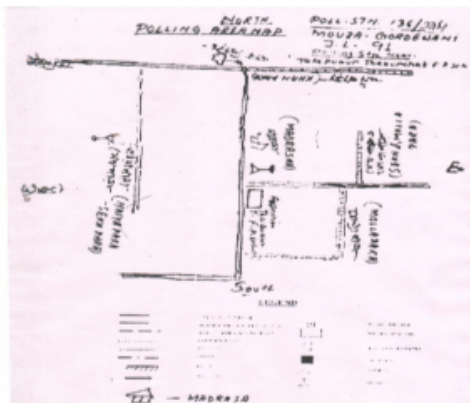

Nazri Naksha