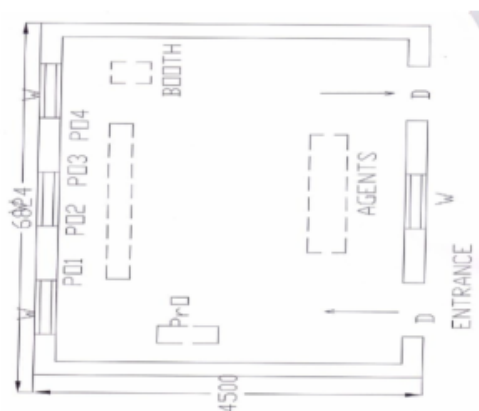

নির্বাচক নিবন্ধন আধিকারিকের স্বাক্ষর

Nazri Naksha

Google Map View

Polling Station Building Front View

136/242 - Gayenpara S.S.K.

Polling Station Front View

Cad View

Key MAP View