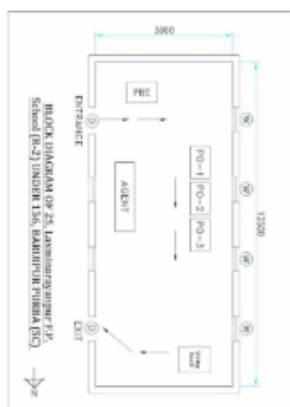

নির্বাচক নিবন্ধন আধিকারিকের স্বাক্ষর

Nazri Naksha

Google Map View

Polling Station Building Front View

Polling Station Front View

Cad View

Key MAP View

| | | | | | |
|---|--------------------------------|--|--------------------------------|---|--------------------------|
| 1 নাম : অসীমা নরুদ স্বামীর নাম: জয়দেব নরুদ বাড়ির নং : 008 বয়স : 47 লিঙ্গ : মহিলা | WPG1553338 ফটো উপলব্ধ | 2 নাম : শুভেন্দু মন্ডল পিতার নাম: নির্মল মন্ডল বাড়ির নং : 87 বয়স : 25 লিঙ্গ : পুরুষ | WPG1553296 ফটো উপলব্ধ | 3 নাম : বিশ্বনাথ নরুদ পিতার নাম: জয়দেব নরুদ বাড়ির নং : 008 বয়স : 29 লিঙ্গ : পুরুষ | WPG1553312 ফটো উপলব্ধ |
| 4 নাম : কিশোর সরদার পিতার নাম: স্বপন সরদার বাড়ির নং : 121 বয়স : 25 লিঙ্গ : পুরুষ | WPG1553361 ফটো উপলব্ধ | 5 নাম : সুপর্ণা হালদার স্বামীর নাম: সত্যজিৎ হালদার বাড়ির নং : 110 বয়স : 29 লিঙ্গ : মহিলা | WPG1553379 ফটো উপলব্ধ | 6 নাম : সাগর সরদার পিতার নাম: গোবর্ধন সরদার বাড়ির নং : 117 বয়স : 25 লিঙ্গ : পুরুষ | WPG1553346 ফটো উপলব্ধ |
| 7 নাম : রিনা সরদার পিতার নাম: সুকুমার সরদার বাড়ির নং : 116 বয়স : 25 লিঙ্গ : মহিলা | WPG1553429 ফটো উপলব্ধ | 8 নাম : বর্না মন্ডল স্বামীর নাম: অনাথ মন্ডল বাড়ির নং : 48 বয়স : 25 লিঙ্গ : মহিলা | WPG1553460 ফটো উপলব্ধ | 9 নাম : চুমকী হালদার স্বামীর নাম: মুগাল কান্তি হালদার বাড়ির নং : 109 বয়স : 25 লিঙ্গ : মহিলা | WPG1553486 ফটো উপলব্ধ |
| 10 নাম : সুলেখা নরুদ পিতার নাম: জয়দেব নরুদ বাড়ির নং : 008 বয়স : 28 লিঙ্গ : মহিলা | WPG1553510 ফটো উপলব্ধ | 11 নাম : জগন্নাথ নরুদ পিতার নাম: জয়দেব নরুদ বাড়ির নং : 008 বয়স : 26 লিঙ্গ : পুরুষ | WPG1553536 ফটো উপলব্ধ | 12 নাম : গৌরব নরুদ পিতার নাম: সঞ্জয় নরুদ বাড়ির নং : 23 বয়স : 25 লিঙ্গ : পুরুষ | WPG1553403 ফটো উপলব্ধ |
| 13 নাম : পল্লবী মন্ডল স্বামীর নাম: তুহিন মন্ডল বাড়ির নং : এন0010 বয়স : 22 লিঙ্গ : মহিলা | WPG1837228 ফটো উপলব্ধ | 14 নাম : মেনকা নরুদ (বেদা) স্বামীর নাম: দ্বীপচাঁদ নরুদ বাড়ির নং : n0010 বয়স : 34 লিঙ্গ : মহিলা | WPG0743450 ফটো উপলব্ধ | 15 নাম : ভোলানাথ নরুদ পিতার নাম: নরুল নরুদ বাড়ির নং : n0010 বয়স : 30 লিঙ্গ : পুরুষ | WPG1185776 ফটো উপলব্ধ |
| 16 নাম : আমির হোসেন সরদার পিতার নাম: আনারহোসেন সরদার বাড়ির নং : নং00 বয়স : 21 লিঙ্গ : পুরুষ | WPG1962778 ফটো উপলব্ধ | 17 নাম : দ্বীপ মন্ডল পিতার নাম: বিশ্বজিৎ মন্ডল বাড়ির নং : 000 বয়স : 20 লিঙ্গ : পুরুষ | WPG1993781 ফটো উপলব্ধ | 18 নাম : বন্দনা নসকর স্বামীর নাম: সৌরভ নসকর বাড়ির নং : বয়স : 25 লিঙ্গ : মহিলা | WPG1699081 ফটো উপলব্ধ |
| 19 নাম : শ্যামলী নরুদ পিতার নাম: মনোরঞ্জন নরুদ বাড়ির নং : এন0009 বয়স : 24 লিঙ্গ : মহিলা | WPG1740315 ফটো উপলব্ধ | 20 নাম : মধুসূদন নরুদ পিতার নাম: জশোজয় নরুদ বাড়ির নং : এন0023 বয়স : 23 লিঙ্গ : পুরুষ | WPG1740190 ফটো উপলব্ধ | 21 নাম : বনশ্রী নরুদ স্বামীর নাম: সুরথ নরুদ বাড়ির নং : 00 বয়স : 26 লিঙ্গ : মহিলা | WET1933241 ফটো উপলব্ধ |
| 22 নাম : সোনালী নরুদ পিতার নাম: মনোরঞ্জন নরুদ বাড়ির নং : 0000 বয়স : 24 লিঙ্গ : মহিলা | WPG1740356 ফটো উপলব্ধ | 23 নাম : রাখী নরুদ স্বামীর নাম: অর্নবান নরুদ বাড়ির নং : n0162 বয়স : 37 লিঙ্গ : মহিলা | WPG0015180 ফটো উপলব্ধ | 24 নাম : মধুমঙ্গল নরুদ পিতার নাম: হারান চন্দ্র নরুদ বাড়ির নং : n0007 বয়স : 37 লিঙ্গ : পুরুষ | JTJ2938488 ফটো উপলব্ধ |
| 25 নাম : ভবসিদ্ধু নরুদ পিতার নাম: রামজীবন নরুদ বাড়ির নং : n0025 বয়স : 40 লিঙ্গ : পুরুষ | JTJ2666832 ফটো উপলব্ধ | 26 নাম : বাসুদেব নরুদ পিতার নাম: বিশ্বনাথ নরুদ বাড়ির নং : n0026 বয়স : 36 লিঙ্গ : পুরুষ | WPG0742841 ফটো উপলব্ধ | 27 নাম : অসীম কুমার নরুদ পিতার নাম: বিশ্বনাথ নরুদ বাড়ির নং : n0026 বয়স : 40 লিঙ্গ : পুরুষ | JTJ2862720 ফটো উপলব্ধ |
| 28 নাম : গৌরী নরুদ স্বামীর নাম: বিশ্বনাথ নরুদ বাড়ির নং : n0026 বয়স : 55 লিঙ্গ : মহিলা | WB/15/103/150947 ফটো উপলব্ধ | 29 নাম : বিশ্বনাথ নরুদ পিতার নাম: হারানন্দ নরুদ বাড়ির নং : n0026 বয়স : 54 লিঙ্গ : পুরুষ | WB/15/103/150946 ফটো উপলব্ধ | 30 নাম : চন্দনা নরুদ স্বামীর নাম: ভবসিদ্ধু নরুদ বাড়ির নং : n0025 বয়স : 35 লিঙ্গ : মহিলা | WPG1205889 ফটো উপলব্ধ |