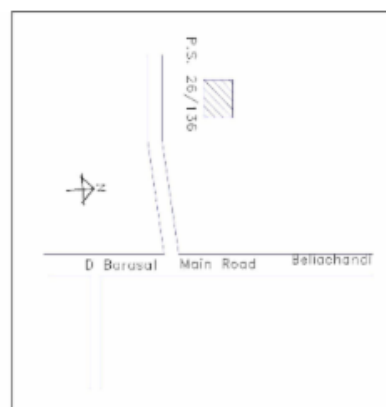

নির্বাচক নিবন্ধন আধিকারিকের স্বাক্ষর

Nazri Naksha

Google Map View

Polling Station Building Front View

Polling Station Front View

Cad View

Key MAP View

বিধানসভা নির্বাচনক্ষেত্রের নং, নাম : 136-জয়নগর
ভাগ নং, নাম : 1-সেখ,মন্ডল, নস্কর পাড়া,খাঁ,মোল্লা,হালদার ও সরদার পাড়া