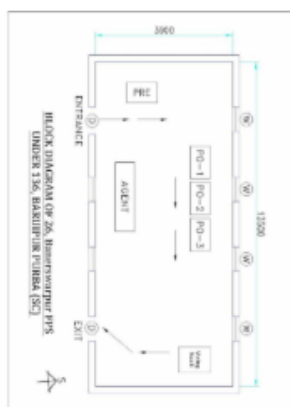

নির্বাচক নিবন্ধন আধিকারিকের স্বাক্ষর

Nazri Naksha

Google Map View

Polling Station Building Front View

Polling Station Front View

Cad View

Key MAP View

বিধানসভা নির্বাচনক্ষেত্রের নং, নাম : 136-জয়নগর
ভাগ নং, নাম : 1-সেখ,মন্ডল, নস্কর পাড়া,খাঁ,মোল্লা,হালদার ও সরদার পাড়া