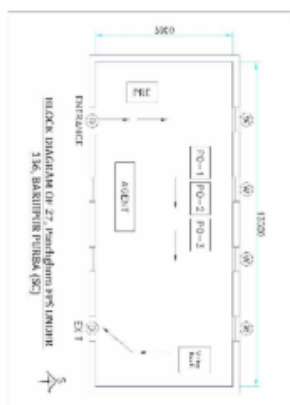

নির্বাচক নিবন্ধন আধিকারিকের স্বাক্ষর

Nazri Naksha

Google Map View

Polling Station Building Front View

Polling Station Front View

Cad View

Key MAP View

1 নাম : পঞ্চমী হালদার স্বামীর নাম: সুকুমার হালদার বাড়ির নং : বয়স : 26 লিঙ্গ : মহিলা	WPG1553890 ফটো উপলব্ধ	2 নাম : চন্দন মন্ডল পিতার নাম: গৌর চন্দ্র মন্ডল বাড়ির নং : বয়স : 26 লিঙ্গ : পুরুষ	WPG1553692 ফটো উপলব্ধ	3 নাম : চন্দন প্রামাণিক পিতার নাম: দুরন্ত প্রামাণিক বাড়ির নং : বয়স : 26 লিঙ্গ : পুরুষ	WPG1553767 ফটো উপলব্ধ
4 নাম : সৃজাতা প্রামাণিক স্বামীর নাম: চন্দন প্রামাণিক বাড়ির নং : নং 0054 বয়স : 20 লিঙ্গ : মহিলা	WPG1964394 ফটো উপলব্ধ	5 নাম : সৌরভ মিত্র পিতার নাম: রতন মিত্র বাড়ির নং : বয়স : 26 লিঙ্গ : পুরুষ	WPG1553809 ফটো উপলব্ধ	6 নাম : রীতিকা সরকার পিতার নাম: সুকুমার সরকার বাড়ির নং : বয়স : 27 লিঙ্গ : মহিলা	WPG1553650 ফটো উপলব্ধ
7 নাম : জগদীশ অধিকারী পিতার নাম: রঘুনাথ অধিকারী বাড়ির নং : বয়স : 25 লিঙ্গ : পুরুষ	WPG1553791 ফটো উপলব্ধ	8 নাম : মিঠু হালদার সরদার স্বামীর নাম: গোপাল হালদার বাড়ির নং : বয়স : 35 লিঙ্গ : মহিলা	WPG1553833 ফটো উপলব্ধ	9 নাম : সুদীপ প্রামাণিক পিতার নাম: শম্ভু নাথ প্রামাণিক বাড়ির নং : বয়স : 25 লিঙ্গ : পুরুষ	WPG1553684 ফটো উপলব্ধ
10 নাম : সৌমিত্র মন্ডল মায়ের নাম: মিনা মন্ডল বাড়ির নং : বয়স : 27 লিঙ্গ : পুরুষ	WPG1553700 ফটো উপলব্ধ	11 নাম : রাজ কুমার হালদার মায়ের নাম: রসময় হালদার বাড়ির নং : 52 বয়স : 39 লিঙ্গ : পুরুষ	WPG1553635 ফটো উপলব্ধ	12 নাম : দেবপ্রসাদ পাটোয়ারী পিতার নাম: অমরেশ পাটোয়ারী বাড়ির নং : বয়স : 36 লিঙ্গ : পুরুষ	WPG1553825 ফটো উপলব্ধ
13 নাম : তনয় সরকার পিতার নাম: শ্যামল সরকার বাড়ির নং : 49 বয়স : 26 লিঙ্গ : পুরুষ	WPG1553775 ফটো উপলব্ধ	14 নাম : শকুন্তলা বৈরাগী স্বামীর নাম: যাদব বৈরাগী বাড়ির নং : বয়স : 30 লিঙ্গ : মহিলা	WPG1553619 ফটো উপলব্ধ	15 নাম : মৌসুমী প্রামাণিক পিতার নাম: কালীপদ প্রামাণিক বাড়ির নং : বয়স : 27 লিঙ্গ : মহিলা	WPG1553593 ফটো উপলব্ধ
16 নাম : বাপন সরদার পিতার নাম: জয়ন্ত সরদার বাড়ির নং : বয়স : 25 লিঙ্গ : পুরুষ	WPG1553718 ফটো উপলব্ধ	17 নাম : সৌরভ মন্ডল পিতার নাম: সুরত মন্ডল বাড়ির নং : বয়স : 25 লিঙ্গ : পুরুষ	WPG1553759 ফটো উপলব্ধ	18 নাম : রত্না মন্ডল স্বামীর নাম: দিপঙ্কর মন্ডল বাড়ির নং : বয়স : 49 লিঙ্গ : মহিলা	WPG1553627 ফটো উপলব্ধ
19 নাম : শুভদীপ মন্ডল পিতার নাম: সুশান্ত মন্ডল বাড়ির নং : বয়স : 25 লিঙ্গ : পুরুষ	WPG1553858 ফটো উপলব্ধ	20 নাম : সুলত নস্কর স্বামীর নাম: শ্যামল কুমার নস্কর বাড়ির নং : বয়স : 31 লিঙ্গ : মহিলা	WPG1553585 ফটো উপলব্ধ	21 নাম : শ্রাবনী অধিকারী পিতার নাম: দুলাল অধিকারী বাড়ির নং : n0088 বয়স : 24 লিঙ্গ : মহিলা	WPG1699719 ফটো উপলব্ধ
22 নাম : কেশব অধিকারী পিতার নাম: গৌতম অধিকারী বাড়ির নং : 0000 বয়স : 25 লিঙ্গ : পুরুষ	WPG1740836 ফটো উপলব্ধ	23 নাম : জিৎ অধিকারী পিতার নাম: দিলীপ অধিকারী বাড়ির নং : এন0091 বয়স : 24 লিঙ্গ : পুরুষ	WPG1740778 ফটো উপলব্ধ	24 নাম : জয়া অধিকারী পিতার নাম: আদিত্য অধিকারী বাড়ির নং : n0069 বয়স : 30 লিঙ্গ : মহিলা	WPG1085646 ফটো উপলব্ধ
25 নাম : করবী অধিকারী স্বামীর নাম: আদিত্য অধিকারী বাড়ির নং : n0069 বয়স : 52 লিঙ্গ : মহিলা	JTJ2666550 ফটো উপলব্ধ	26 নাম : আদিত্য অধিকারী পিতার নাম: নবকুমার অধিকারী বাড়ির নং : n0069 বয়স : 62 লিঙ্গ : পুরুষ	JTJ2755171 ফটো উপলব্ধ	27 নাম : প্রতাপাদিত্য অধিকারী পিতার নাম: নবকুমার অধিকারী বাড়ির নং : n0069 বয়স : 54 লিঙ্গ : পুরুষ	JTJ2755163 ফটো উপলব্ধ
28 নাম : প্রিয়াঙ্কা অধিকারী বৈরাগী স্বামীর নাম: রাজু বৈরাগী বাড়ির নং : 0000 বয়স : 34 লিঙ্গ : মহিলা	WPG1759232 ফটো উপলব্ধ	29 নাম : ইন্দ্রনীল মন্ডল পিতার নাম: শ্যামল মন্ডল বাড়ির নং : 00 বয়স : 23 লিঙ্গ : পুরুষ	WPG1740612 ফটো উপলব্ধ	30 নাম : তনময়ী চক্রবর্তী(হালদার) পিতার নাম: সুভরতা চক্রবর্তী বাড়ির নং : 0000 বয়স : 31 লিঙ্গ : মহিলা	WPG1741271 ফটো উপলব্ধ