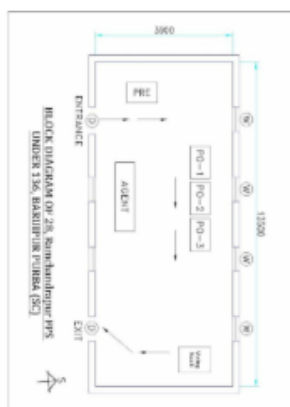

নির্বাচক নিবন্ধন আধিকারিকের স্বাক্ষর

Nazri Naksha

Google Map View

Polling Station Building Front View

Polling Station Front View

Cad View

Key MAP View

বিধানসভা নির্বাচনক্ষেত্রের নং, নাম : 136-জয়নগর  
ভাগ নং, নাম : 1-মিস্ত্রী,বন্দোপাধ্যায়,নস্কর,মণ্ডল,লস্কর ও মোল্লা পাড়া