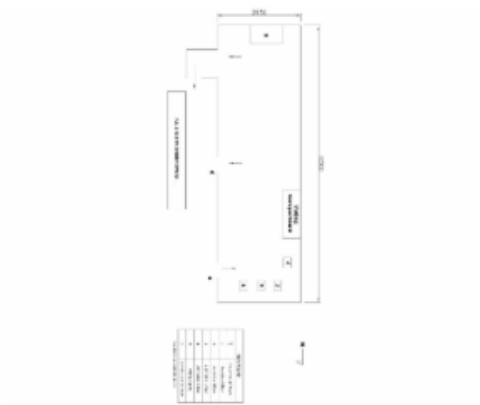

নির্বাচক নিবন্ধন আধিকারিকের স্বাক্ষর

Nazri Naksha

Google Map View

Polling Station Building Front View

Polling Station Front View

Cad View

Key MAP View

1 নাম : খুরশিদ আলম মোল্লা পিতার নাম: আব্দুল লতিফ মোল্লা বাড়ির নং : n0004 বয়স : 29 লিঙ্গ : পুরুষ	WPG1198928 ফটো উপলব্ধ	2 নাম : খুরসিদা আখতার স্বামীর নাম: আব্দুল লতিফ মোল্লা বাড়ির নং : n0004 বয়স : 51 লিঙ্গ : মহিলা	WPG2031326 ফটো উপলব্ধ	3 নাম : আব্দুল লতিফ মোল্লা পিতার নাম: মোকবুল হোসেন মোল্লা বাড়ির নং : n0004 বয়স : 67 লিঙ্গ : পুরুষ	JTJ1524487 ফটো উপলব্ধ
4 নাম : সাহারুল মোল্লা পিতার নাম: মোকবুল হোসেন মোল্লা বাড়ির নং : n0004 বয়স : 57 লিঙ্গ : পুরুষ	JTJ0183608 ফটো উপলব্ধ	5 নাম : মোস্তকিন মোল্লা পিতার নাম: মইউদ্দিন মোল্লা বাড়ির নং : n0075 বয়স : 34 লিঙ্গ : পুরুষ	WPG0842971 ফটো উপলব্ধ	6 নাম : নেপুড়া বিবি স্বামীর নাম: মইউদ্দিন মোল্লা বাড়ির নং : n0075 বয়স : 56 লিঙ্গ : মহিলা	JTJ0181354 ফটো উপলব্ধ
7 নাম : আচিয়া বিবি স্বামীর নাম: মহোসেন মোল্লা বাড়ির নং : n0075 বয়স : 51 লিঙ্গ : মহিলা	JTJ0181370 ফটো উপলব্ধ	8 নাম : মহোসেন মোল্লা পিতার নাম: সহর আলী মোল্লা বাড়ির নং : n0075 বয়স : 56 লিঙ্গ : পুরুষ	JTJ0181388 ফটো উপলব্ধ	9 নাম : মোফিজুল মোল্লা পিতার নাম: মইউদ্দিন মোল্লা বাড়ির নং : n0075 বয়স : 31 লিঙ্গ : পুরুষ	WPG0947200 ফটো উপলব্ধ
10 নাম : মইউদ্দিন মোল্লা পিতার নাম: সহর আলী মোল্লা বাড়ির নং : n0075 বয়স : 69 লিঙ্গ : পুরুষ	JTJ0181362 ফটো উপলব্ধ	11 নাম : সাজেদা বিবি স্বামীর নাম: আব্দুল বারী মিস্ত্রী বাড়ির নং : n0036 বয়স : 71 লিঙ্গ : মহিলা	JTJ0181198 ফটো উপলব্ধ	12 নাম : সামসুলহক মিস্ত্রী পিতার নাম: আব্দুল বারী মিস্ত্রী বাড়ির নং : n0036 বয়স : 58 লিঙ্গ : পুরুষ	JTJ0181206 ফটো উপলব্ধ
13 নাম : বিবি সাহিদা ঢালি স্বামীর নাম: হান্নান ঢালি বাড়ির নং : n0036 বয়স : 52 লিঙ্গ : মহিলা	JTJ0181248 ফটো উপলব্ধ	14 নাম : ফিরোজা বিবি স্বামীর নাম: আনারুল হক মোল্লা বাড়ির নং : 4 বয়স : 50 লিঙ্গ : মহিলা	JTJ1743749 ফটো উপলব্ধ	15 নাম : আনিছা বিবি স্বামীর নাম: এনামুল মোল্লা বাড়ির নং : n0086 বয়স : 48 লিঙ্গ : মহিলা	JTJ1523968 ফটো উপলব্ধ
16 নাম : আনসারুল মন্ডল পিতার নাম: ইউনুস মন্ডল বাড়ির নং : n0079 বয়স : 35 লিঙ্গ : পুরুষ	JTJ2370799 ফটো উপলব্ধ	17 নাম : সাবিনা ইয়াসমিন বিবি স্বামীর নাম: আনসারুল মন্ডল বাড়ির নং : n0079 বয়স : 33 লিঙ্গ : মহিলা	WPG0605915 ফটো উপলব্ধ	18 নাম : ফাতেমা বিবি স্বামীর নাম: রফিকুল মন্ডল বাড়ির নং : 176/ বয়স : 39 লিঙ্গ : মহিলা	WPG0735068 ফটো উপলব্ধ
19 নাম : আনারুল হক মোল্লা পিতার নাম: মোকবুল হোসেন মোল্লা বাড়ির নং : n0004 বয়স : 58 লিঙ্গ : পুরুষ	WPG1588284 ফটো উপলব্ধ	20 নাম : রুকসানা খাতুন পিতার নাম: মাল্লান ঢালী বাড়ির নং : n0099 বয়স : 29 লিঙ্গ : মহিলা	WPG1353911 ফটো উপলব্ধ	21 নাম : নূর খাতুন বিবি স্বামীর নাম: নাসিরউদ্দিন মন্ডল বাড়ির নং : n0079 বয়স : 52 লিঙ্গ : মহিলা	JTJ2743177 ফটো উপলব্ধ
22 নাম : সাইদেল মিস্ত্রী পিতার নাম: আব্দুল বারী মিস্ত্রী বাড়ির নং : n0036 বয়স : 55 লিঙ্গ : পুরুষ	JTJ0181214 ফটো উপলব্ধ	23 নাম : একিদা বিবি স্বামীর নাম: আরমান আলি মোল্লা বাড়ির নং : n0079 বয়স : 65 লিঙ্গ : মহিলা	JTJ0182097 ফটো উপলব্ধ	24 নাম : ফিরোজ মন্ডল পিতার নাম: রফিকুল মন্ডল বাড়ির নং : 176/ বয়স : 23 লিঙ্গ : পুরুষ	WPG1986496 ফটো উপলব্ধ
25 নাম : আবিদ হোসেন মোল্লা পিতার নাম: মহসেন মোল্লা বাড়ির নং : 33 বয়স : 26 লিঙ্গ : পুরুষ	WPG1542166 ফটো উপলব্ধ	26 নাম : আশুরা মোল্লা স্বামীর নাম: হাসিবুর রহমান মোল্লা বাড়ির নং : 64 বয়স : 27 লিঙ্গ : মহিলা	WPG1542174 ফটো উপলব্ধ	27 নাম : হাবিবা মোল্লা স্বামীর নাম: হাবিব মোল্লা বাড়ির নং : 72 বয়স : 28 লিঙ্গ : মহিলা	WPG1541887 ফটো উপলব্ধ
28 নাম : হাসনা বানু মোল্লা স্বামীর নাম: হানজালা মোল্লা বাড়ির নং : বয়স : 25 লিঙ্গ : মহিলা	WPG1541895 ফটো উপলব্ধ	29 নাম : সেরিন মোল্লা স্বামীর নাম: জুব্বার মোল্লা বাড়ির নং : 73 বয়স : 33 লিঙ্গ : মহিলা	WPG1541903 ফটো উপলব্ধ	30 নাম : তাহেরা মোল্লা স্বামীর নাম: ইছা মোল্লা বাড়ির নং : বয়স : 25 লিঙ্গ : মহিলা	WPG1541929 ফটো উপলব্ধ