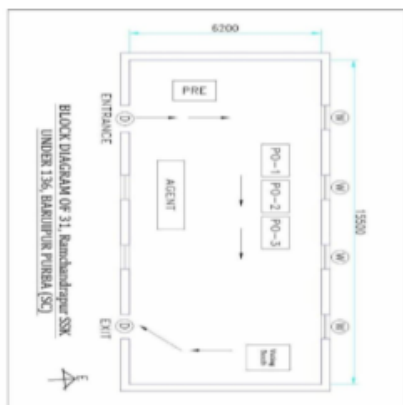

নির্বাচক নিবন্ধন আধিকারিকের স্বাক্ষর

Nazri Naksha

Google Map View

Polling Station Building Front View

Polling Station Front View

Cad View

Key MAP View

বিধানসভা নির্বাচনকর্তৃক নং, নাম : 136-জয়নগর
ভাগ নং, নাম : 1-গাজী,প্রামানিক,বৈরাগী পাড়া ও লক্ষর পাড়া