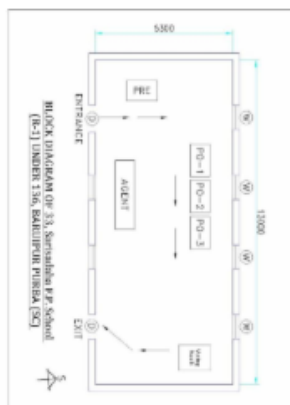

নির্বাচক নিবন্ধন আধিকারিকের স্বাক্ষর

Nazri Naksha

Google Map View

Map for 22.226906,88.463262

Polling Station Building Front View

Polling Station Front View

Cad View

Key MAP View