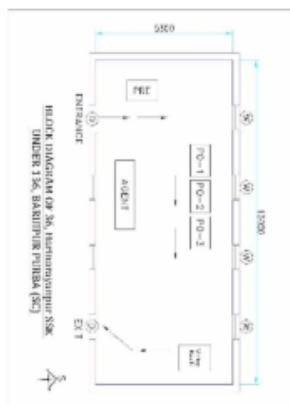

নির্বাচক নিবন্ধন আধিকারিকের স্বাক্ষর

Nazri Naksha

Google Map View

Polling Station Building Front View

Polling Station Front View

Cad View

Key MAP View

বিধানসভা নির্বাচনক্ষেত্রের নং, নাম : 136-জয়নগর  
ভাগ নং, নাম : 1-মন্ডল,হালদার,সরদার,গায়েন ও নকর পাড়া