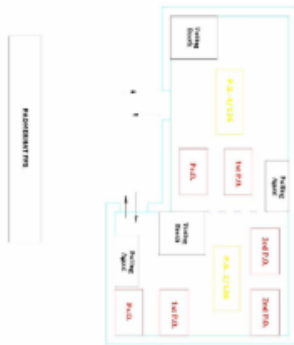

নির্বাচক নিবন্ধন আধিকারিকের স্বাক্ষর

Nazri Naksha

Google Map View

Polling Station Building Front View

Polling Station Front View

Cad View

Key MAP View

1 নাম : মাজেদা বিবি মোল্ল্যা স্বামীর নাম: সাহাদাত মোল্ল্যা বাড়ির নং : n0002 বয়স : 41 লিঙ্গ : মহিলা	WPG0606509 ফটো উপলব্ধ	2 নাম : মমতাজ মোল্লা স্বামীর নাম: ইসমাইল মোল্লা বাড়ির নং : - বয়স : 28 লিঙ্গ : মহিলা	WPG1656925 ফটো উপলব্ধ	3 নাম : সাকির উদ্দিন মন্ডল পিতার নাম: আব্দুল গোনী মন্ডল বাড়ির নং : . বয়স : 25 লিঙ্গ : পুরুষ	WPG1542927 ফটো উপলব্ধ
4 নাম : জামিল আক্তার রাজবী পিতার নাম: জাহাঙ্গীর রাজবী বাড়ির নং : 88 বয়স : 28 লিঙ্গ : পুরুষ	WPG1543206 ফটো উপলব্ধ	5 নাম : রিজিয়াবিবি মোল্যা স্বামীর নাম: এরসাদ মোল্যা বাড়ির নং : n0002 বয়স : 66 লিঙ্গ : মহিলা	JTJ0187377 ফটো উপলব্ধ	6 নাম : এসরাফিল মোল্যা পিতার নাম: এরসাদ মোল্যা বাড়ির নং : n0002 বয়স : 59 লিঙ্গ : পুরুষ	JTJ0187393 ফটো উপলব্ধ
7 নাম : পারিজান খাতুন পিতার নাম: ইব্রাহিম মোল্যা বাড়ির নং : n0002 বয়স : 30 লিঙ্গ : মহিলা	WPG1074368 ফটো উপলব্ধ	8 নাম : ইসমাইল মোল্যা পিতার নাম: এরসাদ মোল্যা বাড়ির নং : n0002 বয়স : 39 লিঙ্গ : পুরুষ	WPG0554824 ফটো উপলব্ধ	9 নাম : সাহাদাত মোল্যা মায়ের নাম: ছুপিয়া মোল্যা বাড়ির নং : n0002 বয়স : 45 লিঙ্গ : পুরুষ	WPG0554840 ফটো উপলব্ধ
10 নাম : ইমাম বক্স মোল্ল্যা পিতার নাম: এরশাদ আলী মোলা বাড়ির নং : n0002 বয়স : 45 লিঙ্গ : পুরুষ	WPG0606525 ফটো উপলব্ধ	11 নাম : মমতাজ বিবি মোল্লা স্বামীর নাম: এহ্রাফিল মোল্লা বাড়ির নং : n0002 বয়স : 40 লিঙ্গ : মহিলা	WPG0735712 ফটো উপলব্ধ	12 নাম : হনুপা বিবি মোল্লা স্বামীর নাম: ইমাম বক্স মোল্লা বাড়ির নং : n0002 বয়স : 35 লিঙ্গ : মহিলা	WPG0735977 ফটো উপলব্ধ
13 নাম : ছাবিরনেসা বিবি স্বামীর নাম: ইব্রাহিম মোল্লা বাড়ির নং : n0002 বয়স : 49 লিঙ্গ : মহিলা	JTJ0187419 ফটো উপলব্ধ	14 নাম : রহিমা বিবি স্বামীর নাম: সফিকুল গাজী বাড়ির নং : n0136 বয়স : 32 লিঙ্গ : মহিলা	WPG1360130 ফটো উপলব্ধ	15 নাম : রুবিনা খাতুন পিতার নাম: আঃ ছালাম মণ্ডল বাড়ির নং : n0138 বয়স : 27 লিঙ্গ : মহিলা	WPG1360239 ফটো উপলব্ধ
16 নাম : সরবানু খাতুন স্বামীর নাম: ইয়ারব আলি মন্ডল বাড়ির নং : n0146 বয়স : 39 লিঙ্গ : মহিলা	WPG0555359 ফটো উপলব্ধ	17 নাম : আঞ্জিনা খাতুন পিতার নাম: ইয়াজুল গাজী বাড়ির নং : 0000 বয়স : 33 লিঙ্গ : মহিলা	WPG0745455 ফটো উপলব্ধ	18 নাম : মিরাজ মন্ডল পিতার নাম: আব্দুল হাকিম মন্ডল বাড়ির নং : 43 বয়স : 26 লিঙ্গ : পুরুষ	WPG1542372 ফটো উপলব্ধ
19 নাম : মাসকুরা মন্ডল পিতার নাম: আব্দুল হামিদ মন্ডল বাড়ির নং : 19 বয়স : 33 লিঙ্গ : মহিলা	WPG1542919 ফটো উপলব্ধ	20 নাম : সুরাইয়া মোল্লা স্বামীর নাম: জাহাঙ্গীর মোল্লা বাড়ির নং : 37 বয়স : 26 লিঙ্গ : মহিলা	WPG1542448 ফটো উপলব্ধ	21 নাম : আব্দুল কাযুম মন্ডল পিতার নাম: মুছা মন্ডল বাড়ির নং : 51 বয়স : 27 লিঙ্গ : পুরুষ	WPG1542281 ফটো উপলব্ধ
22 নাম : ছকিনা মন্ডল পিতার নাম: সুনাত আলি মন্ডল বাড়ির নং : 52 বয়স : 33 লিঙ্গ : মহিলা	WPG1542976 ফটো উপলব্ধ	23 নাম : সাইদুল্লা মন্ডল পিতার নাম: ছম্মাদ মন্ডল বাড়ির নং : 51 বয়স : 30 লিঙ্গ : পুরুষ	WPG1542356 ফটো উপলব্ধ	24 নাম : রুবিনা মন্ডল স্বামীর নাম: সাবির হোসেন মন্ডল বাড়ির নং : 71 বয়স : 33 লিঙ্গ : মহিলা	WPG1542992 ফটো উপলব্ধ
25 নাম : সাজিদা মোল্লা স্বামীর নাম: মহম্মদ রিজুয়ান মোল্লা বাড়ির নং : 001 বয়স : 29 লিঙ্গ : মহিলা	WPG1543131 ফটো উপলব্ধ	26 নাম : সাহিনা সেখ পিতার নাম: সফিউল সেখ বাড়ির নং : 120 বয়স : 25 লিঙ্গ : মহিলা	WPG1542612 ফটো উপলব্ধ	27 নাম : কোহিনুর মন্ডল স্বামীর নাম: আলি হোসেন মন্ডল বাড়ির নং : 69 বয়স : 28 লিঙ্গ : মহিলা	WPG1543016 ফটো উপলব্ধ
28 নাম : মোমেনা মন্ডল স্বামীর নাম: মহম্মাদ আকিল মন্ডল বাড়ির নং : 51 বয়স : 25 লিঙ্গ : মহিলা	WPG1542265 ফটো উপলব্ধ	29 নাম : মুজিল মন্ডল পিতার নাম: মহম্মাদ আবদুল্লা মন্ডল বাড়ির নং : 51 বয়স : 30 লিঙ্গ : পুরুষ	WPG1542323 ফটো উপলব্ধ	30 নাম : সালমা মন্ডল স্বামীর নাম: আলি আব্বাস মন্ডল বাড়ির নং : 57 বয়স : 25 লিঙ্গ : মহিলা	WPG1542596 ফটো উপলব্ধ