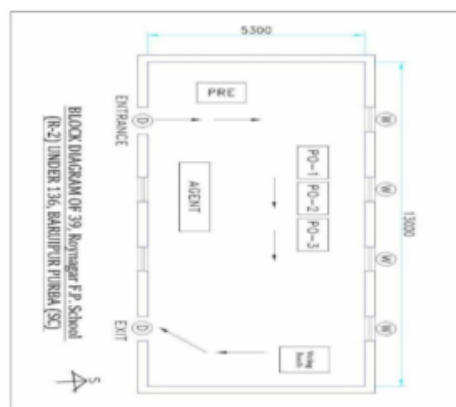

নির্বাচক নিবন্ধন আধিকারিকের স্বাক্ষর

Nazri Naksha

Google Map View

Polling Station Building Front View

Polling Station Front View

Cad View

Key MAP View

1 নাম : কল্লোল মন্ডল পিতার নাম: শংকরদাস মন্ডল বাড়ির নং : n0135 বয়স : 36 লিঙ্গ : পুরুষ ফটো উপলব্ধ	WPG0626523	2 নাম : জয়ন্তী কয়াল স্বামীর নাম: অজিত কুমার কয়াল বাড়ির নং : বয়স : 51 লিঙ্গ : মহিলা ফটো উপলব্ধ	WPG1560028	3 নাম : সিদেশ্বর কয়াল পিতার নাম: অশোক কুমার কয়াল বাড়ির নং : বয়স : 35 লিঙ্গ : পুরুষ ফটো উপলব্ধ	WPG1559913
4 নাম : ময়না নস্কর হালদার স্বামীর নাম: সত্য নস্কর বাড়ির নং : 49 বয়স : 31 লিঙ্গ : মহিলা ফটো উপলব্ধ	WPG1559749	5 নাম : সুরজিত মন্ডল পিতার নাম: নকুল মন্ডল বাড়ির নং : 153 বয়স : 25 লিঙ্গ : পুরুষ ফটো উপলব্ধ	WPG1559707	6 নাম : শিখা অধিকারী স্বামীর নাম: চুনিলাল অধিকারী বাড়ির নং : বয়স : 33 লিঙ্গ : মহিলা ফটো উপলব্ধ	WPG1559921
7 নাম : প্রবীর হালদার পিতার নাম: দুঃখিত হালদার বাড়ির নং : নং-00 বয়স : 36 লিঙ্গ : পুরুষ ফটো উপলব্ধ	WPG0580878	8 নাম : বিধু ভূষণ কয়াল পিতার নাম: অশোক কুমার কয়াল বাড়ির নং : বয়স : 39 লিঙ্গ : পুরুষ ফটো উপলব্ধ	WPG1559871	9 নাম : হৃষিকেশ হালদার পিতার নাম: বীরেন হালদার বাড়ির নং : n0148 বয়স : 47 লিঙ্গ : পুরুষ ফটো উপলব্ধ	WB/15/103/168079
10 নাম : সুজাতা হালদার স্বামীর নাম: হৃষিকেশ হালদার বাড়ির নং : n0148 বয়স : 40 লিঙ্গ : মহিলা ফটো উপলব্ধ	WPG0626465	11 নাম : বর্না পাল স্বামীর নাম: সন্তু পাল বাড়ির নং : বয়স : 31 লিঙ্গ : মহিলা Deleted After Adjudication by Judicial Officers	WPG0624700	12 নাম : ভোলা দেবনাথ পিতার নাম: রতন দেবনাথ বাড়ির নং : বয়স : 37 লিঙ্গ : পুরুষ ফটো উপলব্ধ	WPG1559954
13 নাম : ছট্ট নস্কর পিতার নাম: মোহন নস্কর বাড়ির নং : বয়স : 25 লিঙ্গ : পুরুষ ফটো উপলব্ধ	WPG1559772	14 নাম : মহাবীর নস্কর স্বামীর নাম: দাদল নস্কর বাড়ির নং : বয়স : 31 লিঙ্গ : মহিলা Deleted After Adjudication by Judicial Officers	WPG1559756	15 নাম : অনিবার্ন কয়াল মায়ের নাম: জয়ন্তী কয়াল বাড়ির নং : বয়স : 30 লিঙ্গ : পুরুষ ফটো উপলব্ধ	WPG1560010
16 নাম : মদুল নস্কর পিতার নাম: নিমালেন্দু নস্কর বাড়ির নং : 96 বয়স : 26 লিঙ্গ : পুরুষ ফটো উপলব্ধ	WPG1559715	17 নাম : শঙ্করদাস মন্ডল পিতার নাম: সুধীর কুমার মন্ডল বাড়ির নং : n0135 বয়স : 59 লিঙ্গ : পুরুষ ফটো উপলব্ধ	WPG1590819	18 নাম : কৌশল্য হালদার স্বামীর নাম: বীরেন হালদার বাড়ির নং : n0148 বয়স : 60 লিঙ্গ : মহিলা ফটো উপলব্ধ	WB/15/103/168024
19 নাম : শিখা হালদার পিতার নাম: দিলীপ হালদার বাড়ির নং : বয়স : 26 লিঙ্গ : মহিলা ফটো উপলব্ধ	WPG1559723	20 নাম : অমিত কুমার কয়াল পিতার নাম: অজিত কুমার কয়াল বাড়ির নং : বয়স : 33 লিঙ্গ : পুরুষ ফটো উপলব্ধ	WPG1560002	21 নাম : বিদ্যাবতী কয়াল স্বামীর নাম: অশোক কুমার কয়াল বাড়ির নং : বয়স : 58 লিঙ্গ : মহিলা ফটো উপলব্ধ	WPG1559848
22 নাম : অঞ্জলী হালদার স্বামীর নাম: রাম প্রসাদ হালদার বাড়ির নং : বয়স : 33 লিঙ্গ : মহিলা ফটো উপলব্ধ	WPG1559962	23 নাম : মধুসূদন কয়াল পিতার নাম: অশোক কুমার কয়াল বাড়ির নং : বয়স : 42 লিঙ্গ : পুরুষ ফটো উপলব্ধ	WPG1559863	24 নাম : কবিতা দেবনাথ স্বামীর নাম: ভোলা দেবনাথ বাড়ির নং : বয়স : 36 লিঙ্গ : মহিলা ফটো উপলব্ধ	WPG1559947
25 নাম : সনকা কয়াল স্বামীর নাম: বিধু ভূষণ কয়াল বাড়ির নং : বয়স : 37 লিঙ্গ : মহিলা ফটো উপলব্ধ	WPG1559905	26 নাম : মোহন নস্কর পিতার নাম: ভাদু রাম নস্কর বাড়ির নং : 133 বয়স : 65 লিঙ্গ : পুরুষ ফটো উপলব্ধ	WPG1559970	27 নাম : পম্পা নস্কর পিতার নাম: মোহন নস্কর বাড়ির নং : 0000 বয়স : 28 লিঙ্গ : মহিলা ফটো উপলব্ধ	WPG1801109
28 নাম : দেব্যানী অধিকারী স্বামীর নাম: অমর অধিকারী বাড়ির নং : n0190 বয়স : 61 লিঙ্গ : মহিলা ফটো উপলব্ধ	WPG0748905	29 নাম : মিনা কয়াল স্বামীর নাম: অসিত বরন কয়াল বাড়ির নং : n0003 বয়স : 48 লিঙ্গ : মহিলা ফটো উপলব্ধ	WB/15/103/168632	30 নাম : হরেকৃষ্ণ কয়াল পিতার নাম: শরৎচন্দ্র কয়াল বাড়ির নং : n0184 বয়স : 50 লিঙ্গ : পুরুষ ফটো উপলব্ধ	WPG0748806