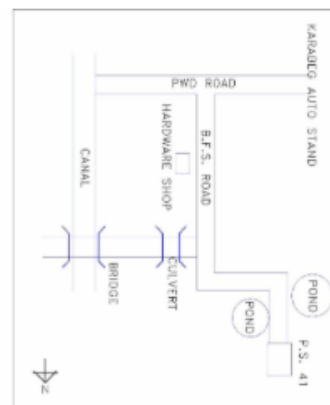

Key MAP View