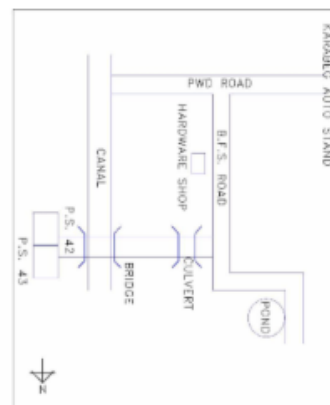

নির্বাচক নিবন্ধন আধিকারিকের স্বাক্ষর

Nazri Naksha

Google Map View

Polling Station Building Front View

Polling Station Front View

Cad View

Key MAP View

1 নাম : দীপক সরদার পিতার নাম: দেবু সরদার বাড়ির নং : 23 বয়স : 29 লিঙ্গ : পুরুষ	WPG1561927 ফটো উপলব্ধ	2 নাম : বৃহস্পতী সরদার স্বামীর নাম: দীপক সরদার বাড়ির নং : বয়স : 26 লিঙ্গ : মহিলা	WPG1561950 ফটো উপলব্ধ	3 নাম : শ্রীমন্ত নাইয়া পিতার নাম: সুবর্ণ নাইয়া বাড়ির নং : বয়স : 25 লিঙ্গ : পুরুষ	WPG1562388 ফটো উপলব্ধ
4 নাম : দীপ্তি নস্কর পিতার নাম: জনার্দন নস্কর বাড়ির নং : বয়স : 25 লিঙ্গ : মহিলা	WPG1561794 ফটো উপলব্ধ	5 নাম : মিনতী হালদার স্বামীর নাম: গোবিন্দ হালদার বাড়ির নং : 53 বয়স : 29 লিঙ্গ : মহিলা	WPG1561711 ফটো উপলব্ধ	6 নাম : সূর্য কুমার নস্কর অন্যান্য: দিলীপ নস্কর বাড়ির নং : বয়স : 81 লিঙ্গ : পুরুষ	WPG1562479 ফটো উপলব্ধ
7 নাম : হরিদাস নাইয়া পিতার নাম: বুদ্ধিশ্বর নাইয়া বাড়ির নং : বয়স : 25 লিঙ্গ : পুরুষ	WPG1561828 ফটো উপলব্ধ	8 নাম : সরোজিত নস্কর পিতার নাম: ধনঞ্জয় নস্কর বাড়ির নং : বয়স : 25 লিঙ্গ : পুরুষ	WPG1562198 ফটো উপলব্ধ	9 নাম : অরুণ নাইয়া পিতার নাম: নারায়ণ চন্দ্র নাইয়া বাড়ির নং : বয়স : 27 লিঙ্গ : পুরুষ	WPG1562354 ফটো উপলব্ধ
10 নাম : রুপা হালদার স্বামীর নাম: নেপাল হালদার বাড়ির নং : 57 বয়স : 38 লিঙ্গ : মহিলা	WPG1561752 ফটো উপলব্ধ	11 নাম : রণবীর সরদার পিতার নাম: শৈলেন্দ্র নাথ সরদার বাড়ির নং : বয়স : 64 লিঙ্গ : পুরুষ	WPG1561778 ফটো উপলব্ধ	12 নাম : বন্দনা নস্কর স্বামীর নাম: দিলীপ কুমার নস্কর বাড়ির নং : বয়স : 27 লিঙ্গ : মহিলা	WPG1561877 ফটো উপলব্ধ
13 নাম : গোপীনাথ মন্ডল পিতার নাম: মুকুন্দ মন্ডল বাড়ির নং : 33 বয়স : 25 লিঙ্গ : পুরুষ	WPG1562263 ফটো উপলব্ধ	14 নাম : অর্চনা সরদার স্বামীর নাম: রাম প্রসাদ সরদার বাড়ির নং : 22 বয়স : 30 লিঙ্গ : মহিলা	WPG1562321 ফটো উপলব্ধ	15 নাম : অনীতা সরদার পিতার নাম: নকুল সরদার বাড়ির নং : 45 বয়স : 27 লিঙ্গ : মহিলা	WPG1561737 ফটো উপলব্ধ
16 নাম : পলাশ সরদার পিতার নাম: হারানন্দ সরদার বাড়ির নং : 19 বয়স : 26 লিঙ্গ : পুরুষ	WPG1561851 ফটো উপলব্ধ	17 নাম : বাসুদেব নস্কর পিতার নাম: কুশদেব নস্কর বাড়ির নং : 95 বয়স : 25 লিঙ্গ : পুরুষ	WPG1562404 ফটো উপলব্ধ	18 নাম : কম্পনা হালদার স্বামীর নাম: গৌর হালদার বাড়ির নং : 53 বয়স : 26 লিঙ্গ : মহিলা	WPG1561679 ফটো উপলব্ধ
19 নাম : পিন্ধি হালদার স্বামীর নাম: ব্রজেন হালদার বাড়ির নং : 53 বয়স : 29 লিঙ্গ : মহিলা	WPG1561695 ফটো উপলব্ধ	20 নাম : সম্পা গায়ের স্বামীর নাম: প্রিয় রঞ্জন গায়ের বাড়ির নং : - বয়স : 25 লিঙ্গ : মহিলা	WPG1704444 ফটো উপলব্ধ	21 নাম : দিলীপ গায়ের পিতার নাম: বিজয় গায়ের বাড়ির নং : n0229 বয়স : 52 লিঙ্গ : পুরুষ	WPG1681576 ফটো উপলব্ধ
22 নাম : প্রিয়ব্রত গায়ের পিতার নাম: দিলীপ গায়ের বাড়ির নং : এন229 বয়স : 23 লিঙ্গ : পুরুষ	WPG1838135 ফটো উপলব্ধ	23 নাম : দ্রৌপদী নইয়া স্বামীর নাম: সন্দীপ নাইয়া বাড়ির নং : 000 বয়স : 27 লিঙ্গ : মহিলা	WPG1746833 ফটো উপলব্ধ	24 নাম : মিতু নইয়া স্বামীর নাম: চন্ডীদাস নাইয়া বাড়ির নং : 000 বয়স : 31 লিঙ্গ : মহিলা	WPG1746742 ফটো উপলব্ধ
25 নাম : অমিত নস্কর পিতার নাম: মৃত্যুঞ্জয় নস্কর বাড়ির নং : 118 বয়স : 23 লিঙ্গ : পুরুষ	WPG1745348 ফটো উপলব্ধ	26 নাম : মন্দীরা নস্কর স্বামীর নাম: সব্যসাচী লস্কর বাড়ির নং : 244 বয়স : 24 লিঙ্গ : মহিলা	WPG1746460 ফটো উপলব্ধ	27 নাম : টুকটুকী নস্কর স্বামীর নাম: শশাঙ্ক নস্কর বাড়ির নং : - বয়স : 25 লিঙ্গ : মহিলা	WPG1704378 ফটো উপলব্ধ
28 নাম : রুমা নস্কর মায়ের নাম: কৌতুকী নস্কর বাড়ির নং : - বয়স : 24 লিঙ্গ : মহিলা	WPG1704428 ফটো উপলব্ধ	29 নাম : দিলীপ নস্কর পিতার নাম: সূর্য কুমার নস্কর বাড়ির নং : n0070 বয়স : 44 লিঙ্গ : পুরুষ	WPG1370402 ফটো উপলব্ধ	30 নাম : সুদীপ নস্কর পিতার নাম: কেশব নস্কর বাড়ির নং : n0097 বয়স : 30 লিঙ্গ : পুরুষ	WPG1370352 ফটো উপলব্ধ