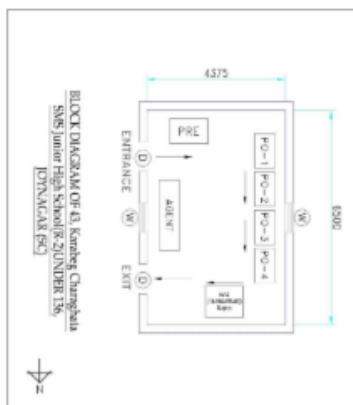

নির্বাচক নিবন্ধন আধিকারিকের স্বাক্ষর

Nazri Naksha

Google Map View

Polling Station Building Front View

Polling Station Front View

Cad View

Key MAP View

1 নাম : দীপক সরদার পিতার নাম: দেবু সরদার বাড়ির নং : 23 বয়স : 29 লিঙ্গ : পুরুষ	WPG1561927 ফটো উপলব্ধ	2 নাম : বৃহস্পতী সরদার স্বামীর নাম: দীপক সরদার বাড়ির নং : বয়স : 26 লিঙ্গ : মহিলা	WPG1561950 ফটো উপলব্ধ	3 নাম : শ্রীমন্ত নাইয়া পিতার নাম: সুবর্ণ নাইয়া বাড়ির নং : বয়স : 25 লিঙ্গ : পুরুষ	WPG1562388 ফটো উপলব্ধ
4 নাম : দীপ্তি নস্কর পিতার নাম: জনার্দন নস্কর বাড়ির নং : বয়স : 25 লিঙ্গ : মহিলা	WPG1561794 ফটো উপলব্ধ	5 নাম : মিনতী হালদার স্বামীর নাম: গোবিন্দ হালদার বাড়ির নং : 53 বয়স : 29 লিঙ্গ : মহিলা	WPG1561711 ফটো উপলব্ধ	6 নাম : সূর্য কুমার নস্কর অন্যান্য: দিলীপ নস্কর বাড়ির নং : বয়স : 81 লিঙ্গ : পুরুষ	WPG1562479 ফটো উপলব্ধ
7 নাম : হরিদাস নাইয়া পিতার নাম: বুদ্ধিশ্বর নাইয়া বাড়ির নং : বয়স : 25 লিঙ্গ : পুরুষ	WPG1561828 ফটো উপলব্ধ	8 নাম : সরোজিত নস্কর পিতার নাম: ধনঞ্জয় নস্কর বাড়ির নং : বয়স : 25 লিঙ্গ : পুরুষ	WPG1562198 ফটো উপলব্ধ	9 নাম : অরুণ নাইয়া পিতার নাম: নারায়ণ চন্দ্র নাইয়া বাড়ির নং : বয়স : 27 লিঙ্গ : পুরুষ	WPG1562354 ফটো উপলব্ধ
10 নাম : রুপা হালদার স্বামীর নাম: নেপাল হালদার বাড়ির নং : 57 বয়স : 38 লিঙ্গ : মহিলা	WPG1561752 ফটো উপলব্ধ	11 নাম : রণবীর সরদার পিতার নাম: শৈলেন্দ্র নাথ সরদার বাড়ির নং : বয়স : 64 লিঙ্গ : পুরুষ	WPG1561778 ফটো উপলব্ধ	12 নাম : বন্দনা নস্কর স্বামীর নাম: দিলীপ কুমার নস্কর বাড়ির নং : বয়স : 27 লিঙ্গ : মহিলা	WPG1561877 ফটো উপলব্ধ
13 নাম : গোপীনাথ মন্ডল পিতার নাম: মুকুন্দ মন্ডল বাড়ির নং : 33 বয়স : 25 লিঙ্গ : পুরুষ	WPG1562263 ফটো উপলব্ধ	14 নাম : অর্চনা সরদার স্বামীর নাম: রাম প্রসাদ সরদার বাড়ির নং : 22 বয়স : 30 লিঙ্গ : মহিলা	WPG1562321 ফটো উপলব্ধ	15 নাম : অনীতা সরদার পিতার নাম: নকুল সরদার বাড়ির নং : 45 বয়স : 27 লিঙ্গ : মহিলা	WPG1561737 ফটো উপলব্ধ
16 নাম : পলাশ সরদার পিতার নাম: হারানন্দ সরদার বাড়ির নং : 19 বয়স : 26 লিঙ্গ : পুরুষ	WPG1561851 ফটো উপলব্ধ	17 নাম : বাসুদেব নস্কর পিতার নাম: কুশদেব নস্কর বাড়ির নং : 95 বয়স : 25 লিঙ্গ : পুরুষ	WPG1562404 ফটো উপলব্ধ	18 নাম : কম্পনা হালদার স্বামীর নাম: গৌর হালদার বাড়ির নং : 53 বয়স : 26 লিঙ্গ : মহিলা	WPG1561679 ফটো উপলব্ধ
19 নাম : পিন্ধি হালদার স্বামীর নাম: ব্রজেন হালদার বাড়ির নং : 53 বয়স : 29 লিঙ্গ : মহিলা	WPG1561695 ফটো উপলব্ধ	20 নাম : সম্পা গায়ের স্বামীর নাম: প্রিয় রঞ্জন গায়ের বাড়ির নং : - বয়স : 25 লিঙ্গ : মহিলা	WPG1704444 ফটো উপলব্ধ	21 নাম : দিলীপ গায়ের পিতার নাম: বিজয় গায়ের বাড়ির নং : n0229 বয়স : 52 লিঙ্গ : পুরুষ	WPG1681576 ফটো উপলব্ধ
22 নাম : প্রিয়ব্রত গায়ের পিতার নাম: দিলীপ গায়ের বাড়ির নং : এন229 বয়স : 23 লিঙ্গ : পুরুষ	WPG1838135 ফটো উপলব্ধ	23 নাম : দ্রৌপদী নইয়া স্বামীর নাম: সন্দীপ নাইয়া বাড়ির নং : 000 বয়স : 27 লিঙ্গ : মহিলা	WPG1746833 ফটো উপলব্ধ	24 নাম : মিতু নইয়া স্বামীর নাম: চন্ডীদাস নাইয়া বাড়ির নং : 000 বয়স : 31 লিঙ্গ : মহিলা	WPG1746742 ফটো উপলব্ধ
25 নাম : অমিত নস্কর পিতার নাম: মৃত্যুঞ্জয় নস্কর বাড়ির নং : 118 বয়স : 23 লিঙ্গ : পুরুষ	WPG1745348 ফটো উপলব্ধ	26 নাম : মন্দীরা নস্কর স্বামীর নাম: সব্যসাচী লস্কর বাড়ির নং : 244 বয়স : 24 লিঙ্গ : মহিলা	WPG1746460 ফটো উপলব্ধ	27 নাম : টুকটুকী নস্কর স্বামীর নাম: শশাঙ্ক নস্কর বাড়ির নং : - বয়স : 25 লিঙ্গ : মহিলা	WPG1704378 ফটো উপলব্ধ
28 নাম : রুমা নস্কর মায়ের নাম: কৌতুকী নস্কর বাড়ির নং : - বয়স : 24 লিঙ্গ : মহিলা	WPG1704428 ফটো উপলব্ধ	29 নাম : দিলীপ নস্কর পিতার নাম: সূর্য কুমার নস্কর বাড়ির নং : n0070 বয়স : 44 লিঙ্গ : পুরুষ	WPG1370402 ফটো উপলব্ধ	30 নাম : সুদীপ নস্কর পিতার নাম: কেশব নস্কর বাড়ির নং : n0097 বয়স : 30 লিঙ্গ : পুরুষ	WPG1370352 ফটো উপলব্ধ