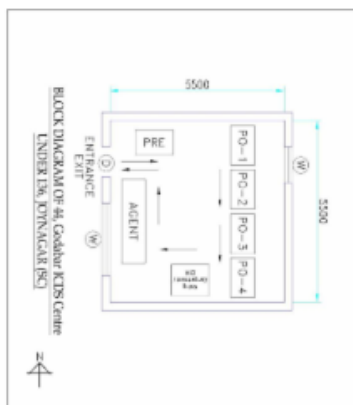

নির্বাচক নিবন্ধন আধিকারিকের স্বাক্ষর

Nazri Naksha

Google Map View

Polling Station Building Front View

Polling Station Front View

Cad View

Key MAP View

বিধানসভা নির্বাচনক্ষেত্রের নং, নাম : 136-জয়নগর
ভাগ নং, নাম : 1-গায়েন, ঘোষাল, মোদক ও সরদার পাড়া