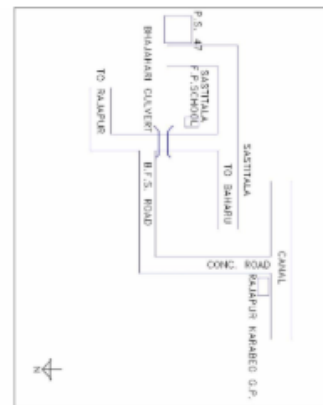

Key MAP View