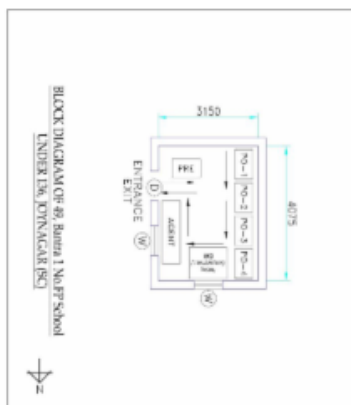

নির্বাচক নিবন্ধন আধিকারিকের স্বাক্ষর

Nazri Naksha

Google Map View

Polling Station Building Front View

Polling Station Front View

Cad View

Key MAP View

1	WPG1571488	নাম : জাহানারা মোল্লা স্বামীর নাম: আমিনউদ্দিন মোল্লা বাড়ির নং : বয়স : 40 লিঙ্গ : মহিলা	ফটো উপলব্ধ	2	FTQ1499151	নাম : নাছির বিবি স্বামীর নাম: ওহাইদ মোল্লা বাড়ির নং : n0247 বয়স : 50 লিঙ্গ : মহিলা	ফটো উপলব্ধ	3	WPG1371996	নাম : মনোয়ারা মিস্ত্রী স্বামীর নাম: রবিউল মিস্ত্রী বাড়ির নং : n0135 বয়স : 30 লিঙ্গ : মহিলা	ফটো উপলব্ধ
4	WPG1372044	নাম : কোহিনুর খাতুন পিতার নাম: কাইউম মিস্ত্রী বাড়ির নং : n0136 বয়স : 28 লিঙ্গ : মহিলা	ফটো উপলব্ধ	5	WPG1851161	নাম : সাহিকুল মিস্ত্রী পিতার নাম: জাকারিয়া মিস্ত্রী বাড়ির নং : 0000 বয়স : 27 লিঙ্গ : পুরুষ	ফটো উপলব্ধ	6	WPG1571462	নাম : ছামিনা মোল্লা স্বামীর নাম: মোনিরুল মোল্লা বাড়ির নং : 37 বয়স : 28 লিঙ্গ : মহিলা	ফটো উপলব্ধ
7	WPG1571504	নাম : এম.ডি.সামিম সরদার পিতার নাম: আব্দুল হাকিম সরদার বাড়ির নং : 187 বয়স : 26 লিঙ্গ : পুরুষ	ফটো উপলব্ধ	8	WPG1570621	নাম : হাকিমা জমাদার স্বামীর নাম: রাজু জমাদার বাড়ির নং : বয়স : 26 লিঙ্গ : মহিলা	ফটো উপলব্ধ	9	WPG1570779	নাম : রফিক শেখ পিতার নাম: আব্দুলউলা শেখ বাড়ির নং : বয়স : 51 লিঙ্গ : পুরুষ	ফটো উপলব্ধ
10	WPG1571686	নাম : উত্তম রুইদাস পিতার নাম: বিমল রুইদাস বাড়ির নং : 121 সী বয়স : 25 লিঙ্গ : পুরুষ	ফটো উপলব্ধ	11	WPG1571413	নাম : সামিনা মোল্লা স্বামীর নাম: আউরঙ্গজেব মোল্লা বাড়ির নং : বয়স : 36 লিঙ্গ : মহিলা	ফটো উপলব্ধ	12	WPG1571371	নাম : রসিদা সেখ স্বামীর নাম: রফিক সেখ বাড়ির নং : বয়স : 38 লিঙ্গ : মহিলা	ফটো উপলব্ধ
13	WPG1571439	নাম : শান্তি সরদার স্বামীর নাম: তারক নাথ সরদার বাড়ির নং : বয়স : 35 লিঙ্গ : মহিলা	ফটো উপলব্ধ	14	WPG1748631	নাম : রুবায়েয়া আখতার স্বামীর নাম: হসিবুর রহমান হালদার বাড়ির নং : 000 বয়স : 34 লিঙ্গ : মহিলা	ফটো উপলব্ধ	15	FTQ3239753	নাম : চম্পা কয়াল স্বামীর নাম: সিদ্ধিশ্বর কয়াল বাড়ির নং : n0111 বয়স : 39 লিঙ্গ : মহিলা	ফটো উপলব্ধ
16	WPG1749316	নাম : সুদীপ কয়াল পিতার নাম: সিদ্ধিশ্বর কয়াল বাড়ির নং : এন0229 বয়স : 23 লিঙ্গ : পুরুষ	ফটো উপলব্ধ	17	WPG1715796	নাম : রুবিণুর খাতুন পিতার নাম: তাজ উদ্দিন মোল্লা বাড়ির নং : বয়স : 25 লিঙ্গ : মহিলা	ফটো উপলব্ধ	18	WPG1715804	নাম : নীলুফা খাতুন পিতার নাম: সামসুল মিস্ত্রী বাড়ির নং : বয়স : 25 লিঙ্গ : মহিলা	ফটো উপলব্ধ
19	WPG1716406	নাম : ইব্রাহীম সরদার পিতার নাম: আশরাফ সরদার বাড়ির নং : - বয়স : 24 লিঙ্গ : পুরুষ	ফটো উপলব্ধ	20	WPG1715846	নাম : আজমীরা খাতুন পিতার নাম: রহিম বস্তু মোল্লা বাড়ির নং : N01285 বয়স : 24 লিঙ্গ : মহিলা	ফটো উপলব্ধ	21	WPG1716240	নাম : লিপিকা খাতুন পিতার নাম: সাহিদুল হক মোল্লা বাড়ির নং : - বয়স : 24 লিঙ্গ : মহিলা	ফটো উপলব্ধ
22	WPG1716414	নাম : সামিনা খাতুন পিতার নাম: সামসুল মিস্ত্রী বাড়ির নং : - বয়স : 25 লিঙ্গ : মহিলা	ফটো উপলব্ধ	23	WPG1749514	নাম : আনারুল গাজী পিতার নাম: গাজী আয়াতন বাড়ির নং : 0000 বয়স : 24 লিঙ্গ : পুরুষ	ফটো উপলব্ধ	24	WPG1283209	নাম : রৌফান গাজী স্বামীর নাম: মোস্তাকিন গাজী বাড়ির নং : n0260 বয়স : 42 লিঙ্গ : মহিলা	ফটো উপলব্ধ
25	WPG0754713	নাম : জরিনা বিবি গাজী স্বামীর নাম: মুরহোসেন গাজী বাড়ির নং : n0120 বয়স : 33 লিঙ্গ : মহিলা	ফটো উপলব্ধ	26	WPG1095280	নাম : সুজিত ঘরামী পিতার নাম: শৈলেন ঘরামী বাড়ির নং : n0046 বয়স : 36 লিঙ্গ : পুরুষ	ফটো উপলব্ধ	27	WPG0105296	নাম : জবা ঘরামী স্বামীর নাম: বাপি ঘরামী বাড়ির নং : n0046 বয়স : 23 লিঙ্গ : মহিলা	ফটো উপলব্ধ
28	FTQ1500941	নাম : বাপি ঘরামী পিতার নাম: শৈলেন ঘরামী বাড়ির নং : n0046 বয়স : 49 লিঙ্গ : পুরুষ	ফটো উপলব্ধ	29	WPG1570704	নাম : রাজা ঘরামী পিতার নাম: ইলিয়াস ঘরামী বাড়ির নং : বয়স : 25 লিঙ্গ : পুরুষ	ফটো উপলব্ধ	30	WPG1833151	নাম : আস্তিক ঘোরামী পিতার নাম: বাপি ঘোরামী বাড়ির নং : এন0046 বয়স : 23 লিঙ্গ : পুরুষ	ফটো উপলব্ধ