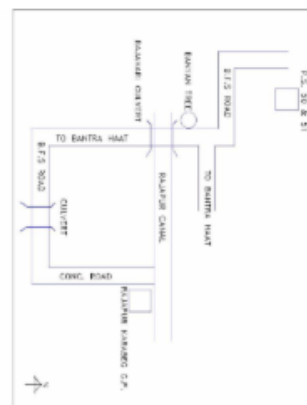

নির্বাচক নিবন্ধন আধিকারিকের স্বাক্ষর

Nazri Naksha

Google Map View

Polling Station Building Front View

Polling Station Front View

Cad View

Key MAP View

বিধানসভা নির্বাচনক্ষেত্রের নং, নাম : 136-জয়নগর  
ভাগ নং, নাম : 1-লক্ষর,গাজী,নক্ষর ও পিয়াদা পাড়া