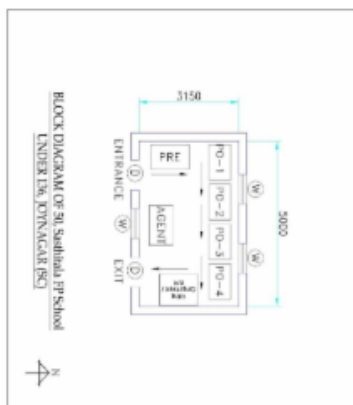

নির্বাচক নিবন্ধন আধিকারিকের স্বাক্ষর

Nazri Naksha

Google Map View

Polling Station Building Front View

Polling Station Front View

Cad View

Key MAP View

বিধানসভা নির্বাচনক্ষেত্রের নং, নাম : 136-জয়নগর  
ভাগ নং, নাম : 1-লক্ষর,গাজী,নক্ষর ও পিয়াদা পাড়া